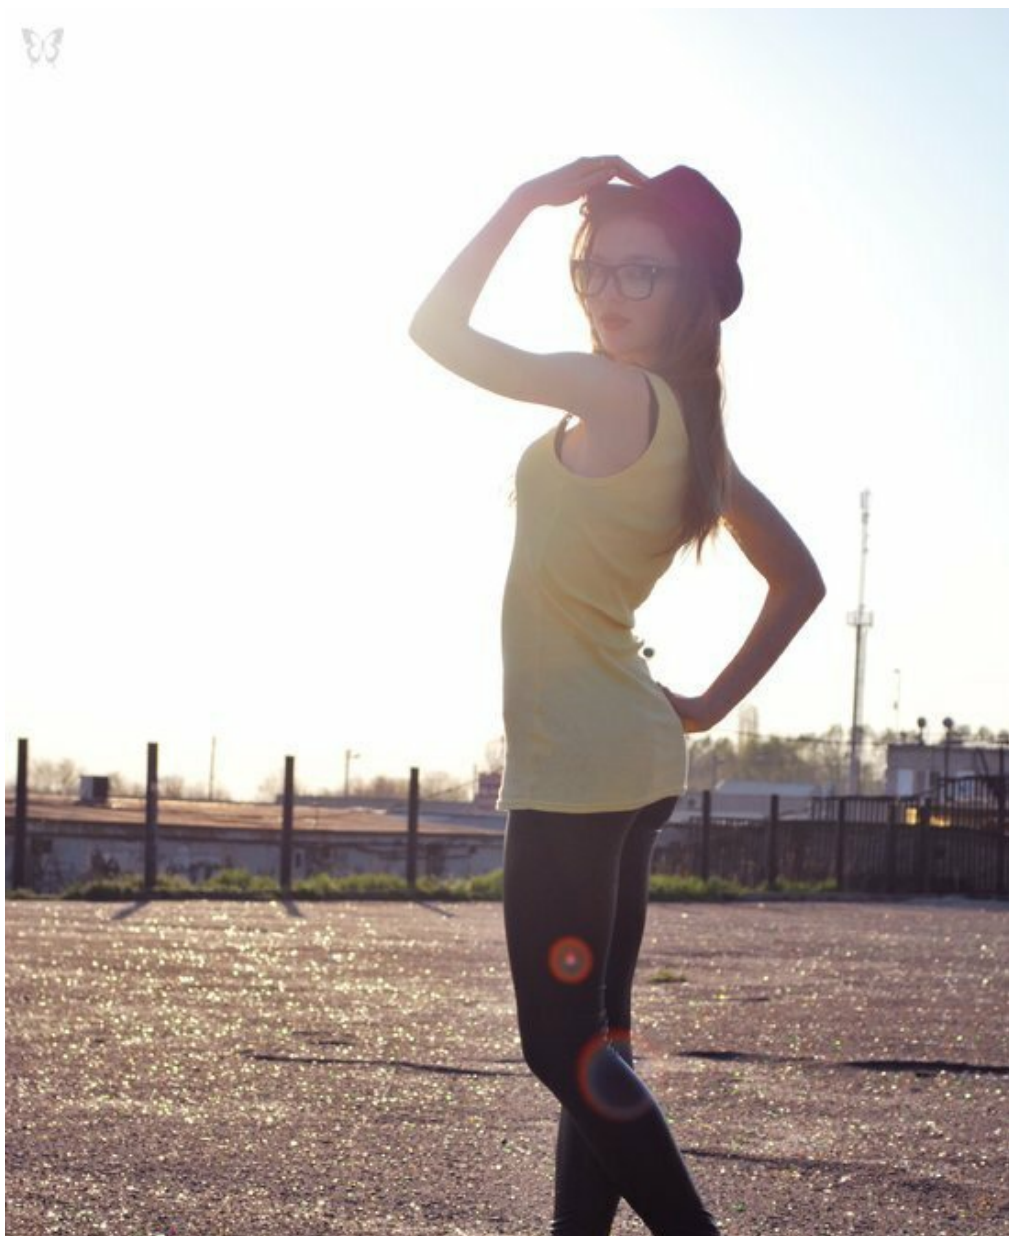

LARA MIHAJLIK

altura: 165, peso: 42
<https://podium.im/es/models/201980>