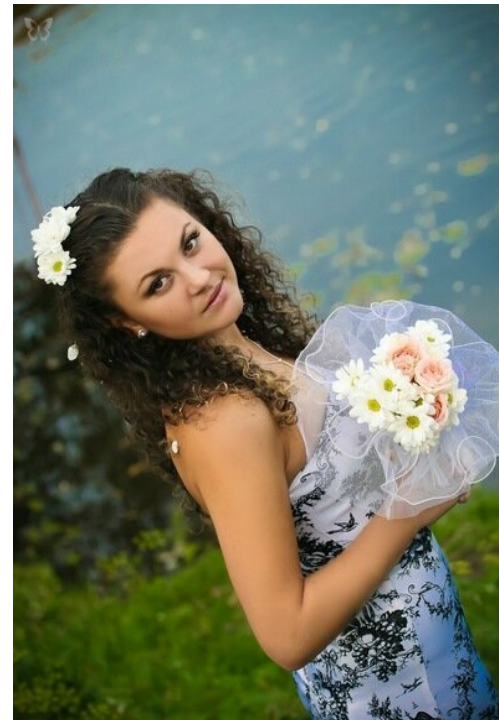

GALINA SEMINA

Größe: 162, Gewicht: 50, Brust: 82, Taille: 70, Hüfte: 82
<https://podium.im/de/models/2019850>