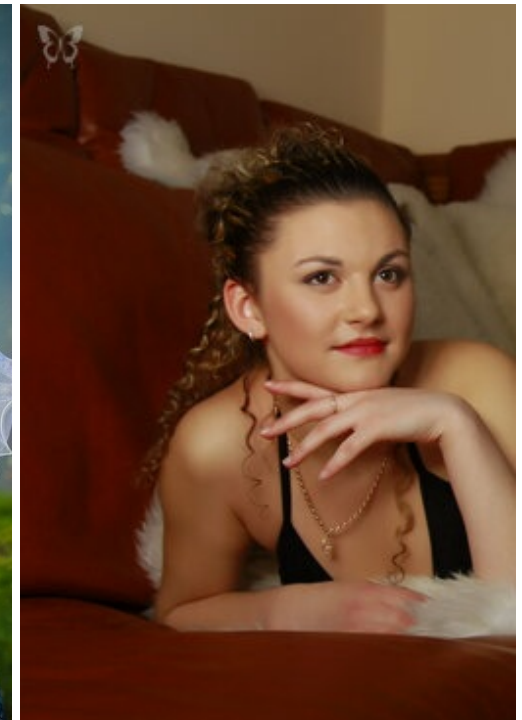

GALINA SEMINA

Größe: 162, Gewicht: 50, Brust: 82, Taille: 70, Hüfte: 82
<https://podium.im/de/models/2019850>