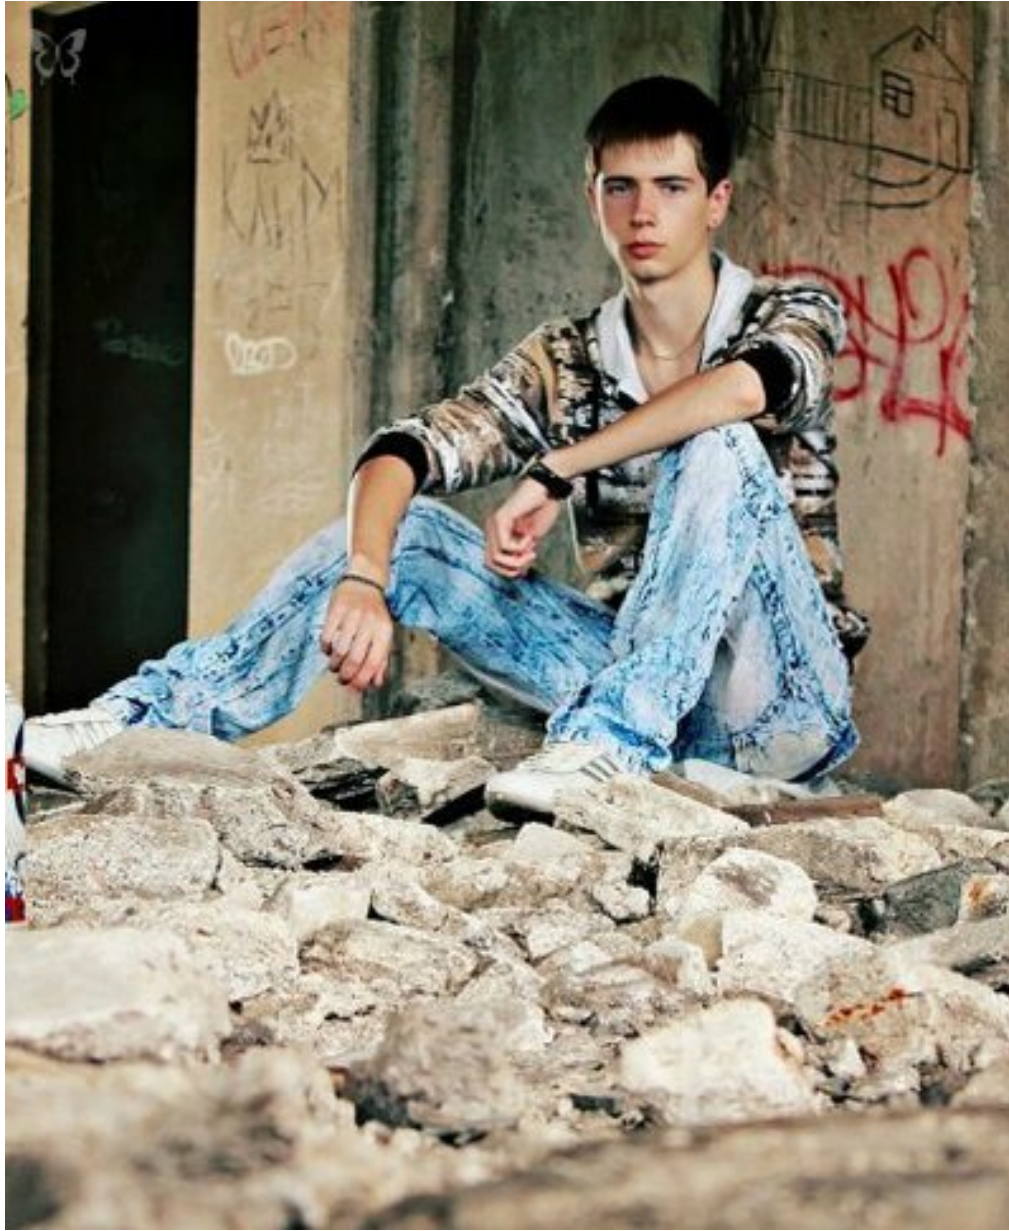

ARTEM TOMOLEV

altura: 176, peso: 75, pecho: 91, cintura: 81, caderas: 84
<https://podium.im/es/models/2020330>