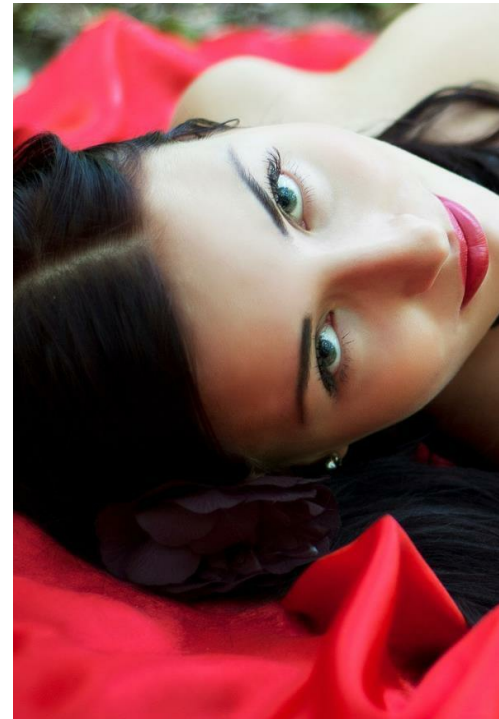

# NATALI

altura: 170, peso: 54, pecho: 89, cintura: 61, caderas: 93  
<https://podium.im/es/models/202053>