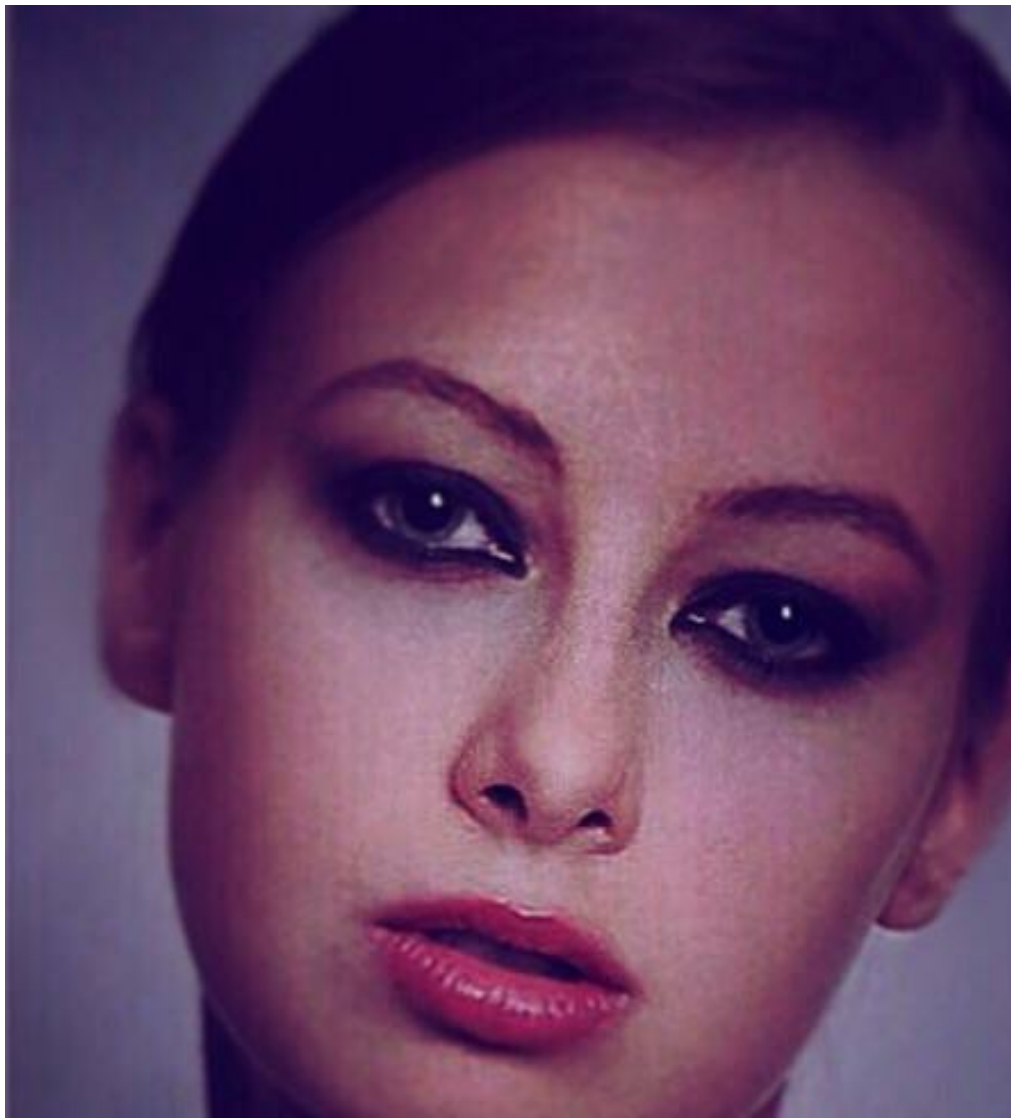

# ANASTASIA BELOUSOVA

altura: 175, peso: 54, pecho: 89, cintura: 62, caderas: 91  
<https://podium.im/es/models/202167>