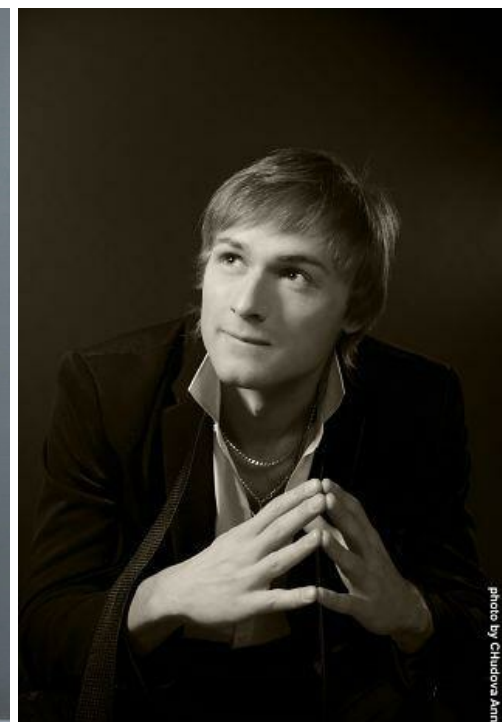

# SERGEY GORELCHIK

altura: 184, peso: 74, pecho: 95, cintura: 75, caderas: 82  
<https://podium.im/es/models/2022828>

photo by Chloeva Anna