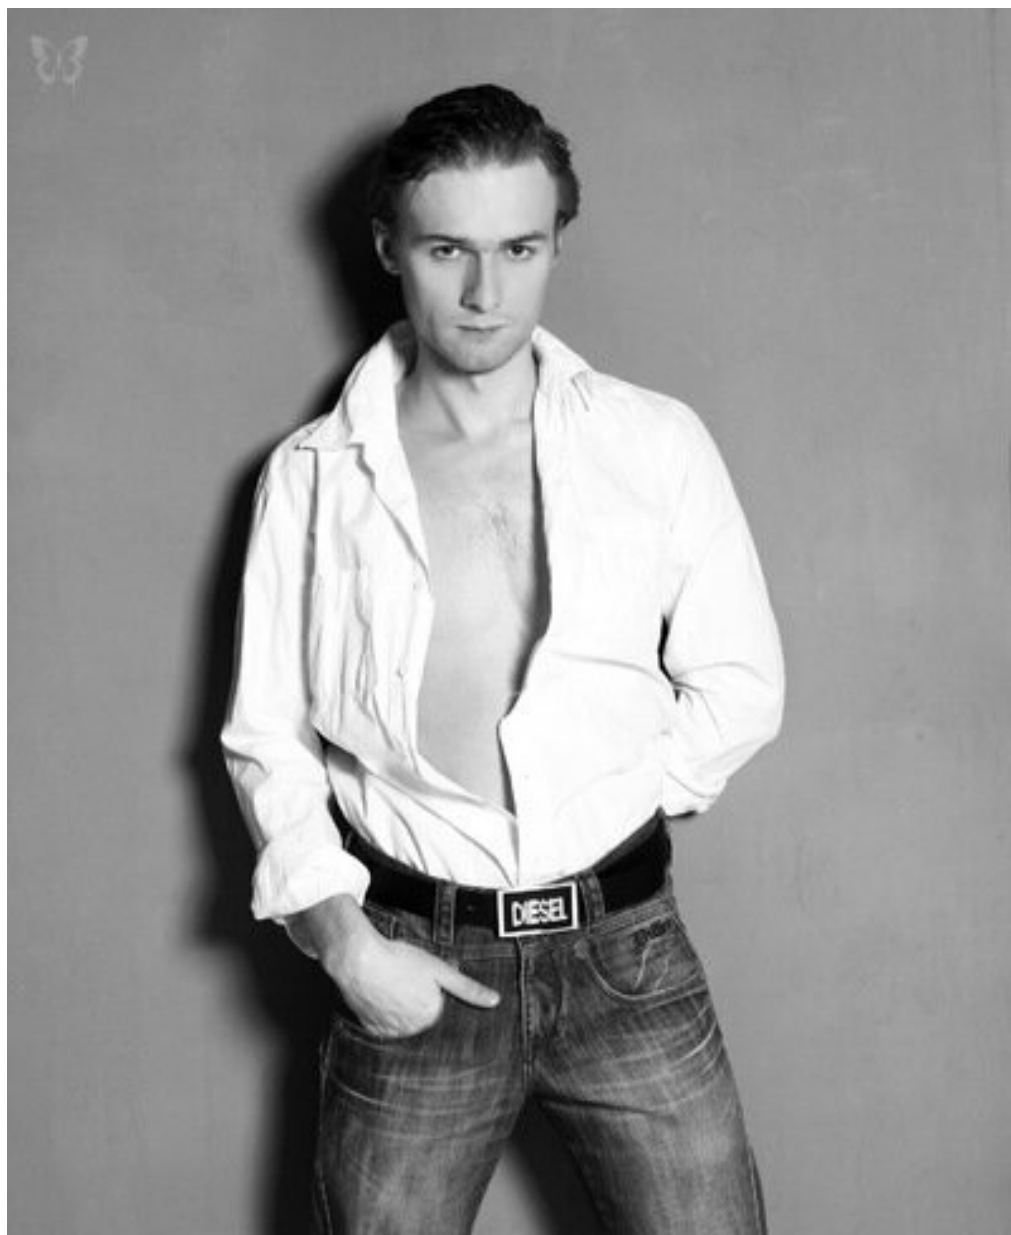

# SERGEY GORELCHIK

altura: 184, peso: 74, pecho: 95, cintura: 75, caderas: 82  
<https://podium.im/es/models/2022828>

photo by Chloeva Anna