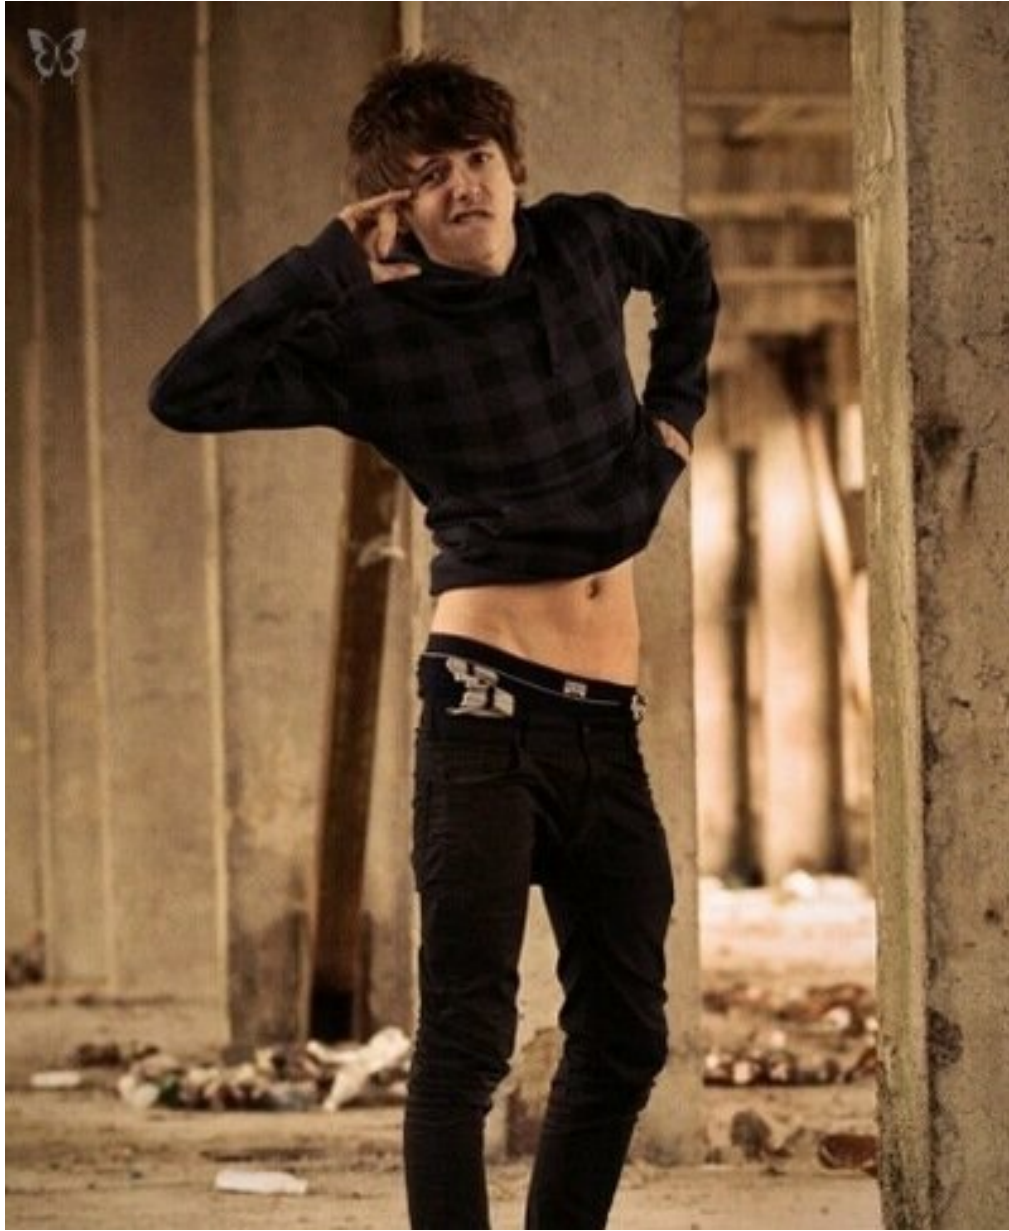

# YAROSLAV BABICH

altura: 190, peso: 75, pecho: 95, cintura: 65, caderas: 94  
<https://podium.im/es/models/2022941>