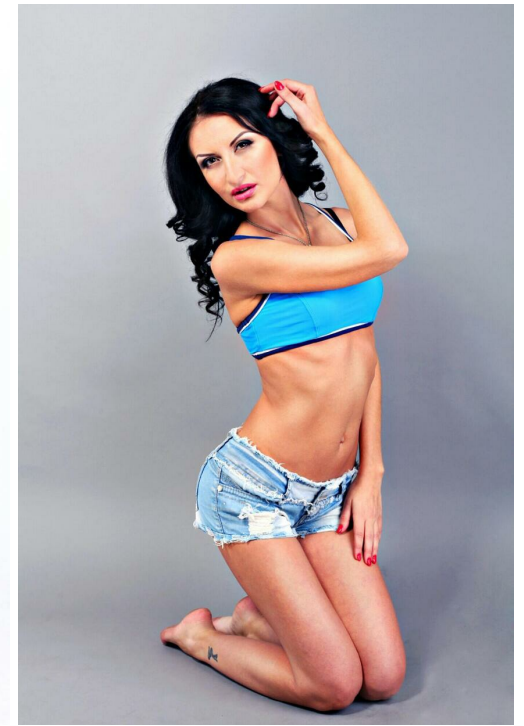

ELENA UR'EVA

altura: 170, peso: 50, pecho: 86, cintura: 60, caderas: 89
<https://podium.im/es/models/2024324>