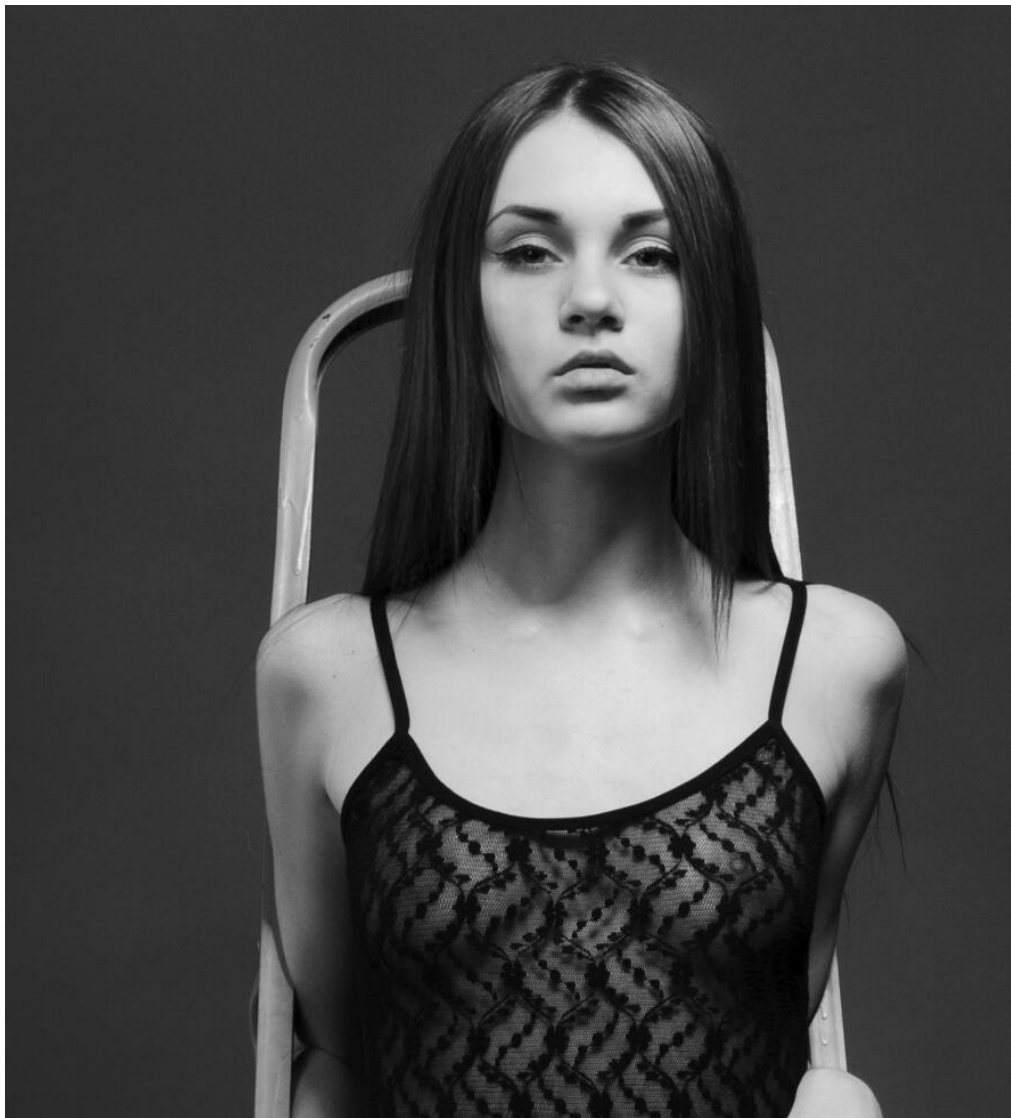

NATASHA POLIKARPOVA

altura: 172, peso: 45, pecho: 82, cintura: 59, caderas: 86
<https://podium.im/es/models/2025871>