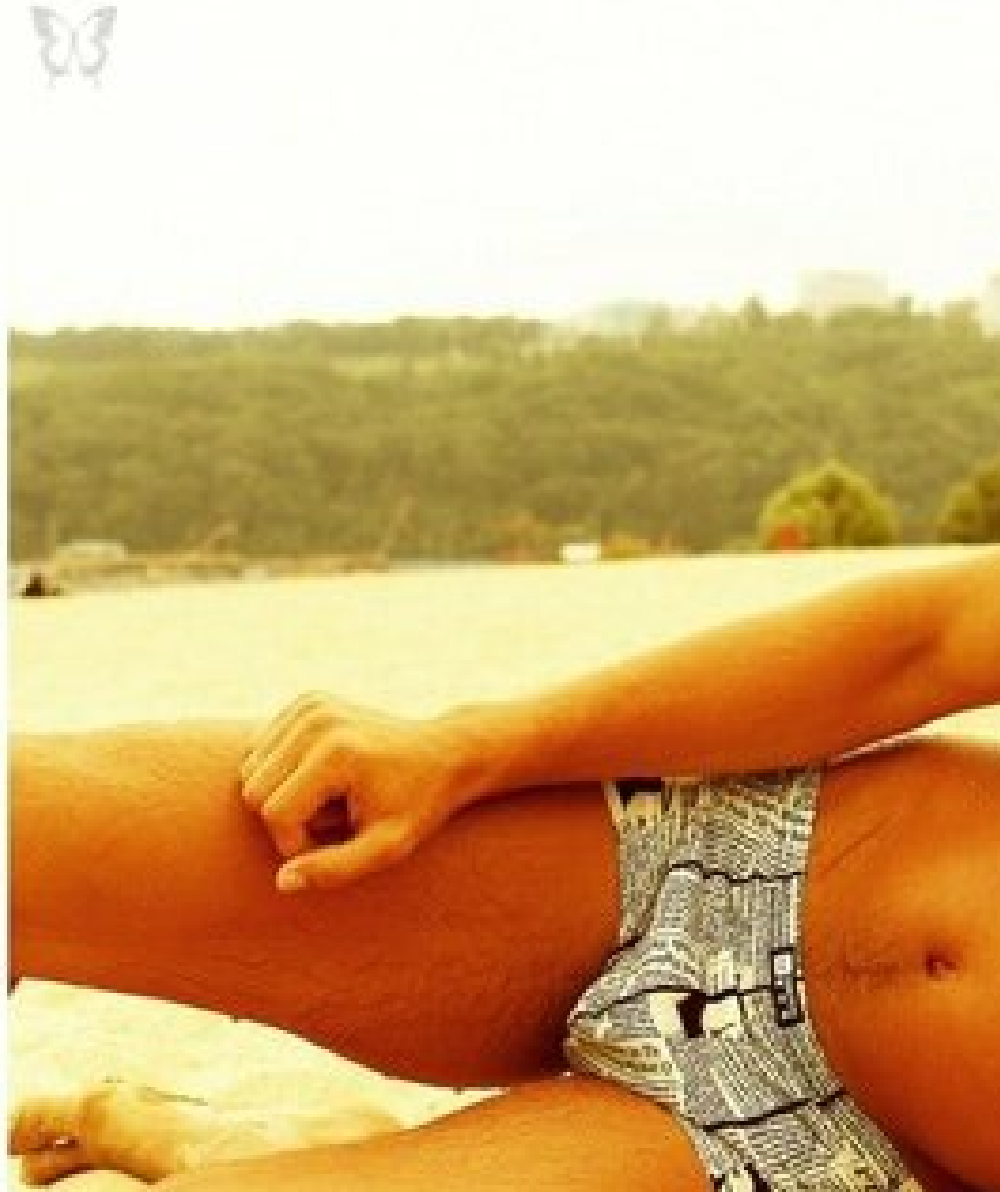

# ALEXEY FIDRUS

altura: 180, peso: 80, pecho: 105, cintura: 80, caderas: 82  
<https://podium.im/es/models/2028302>