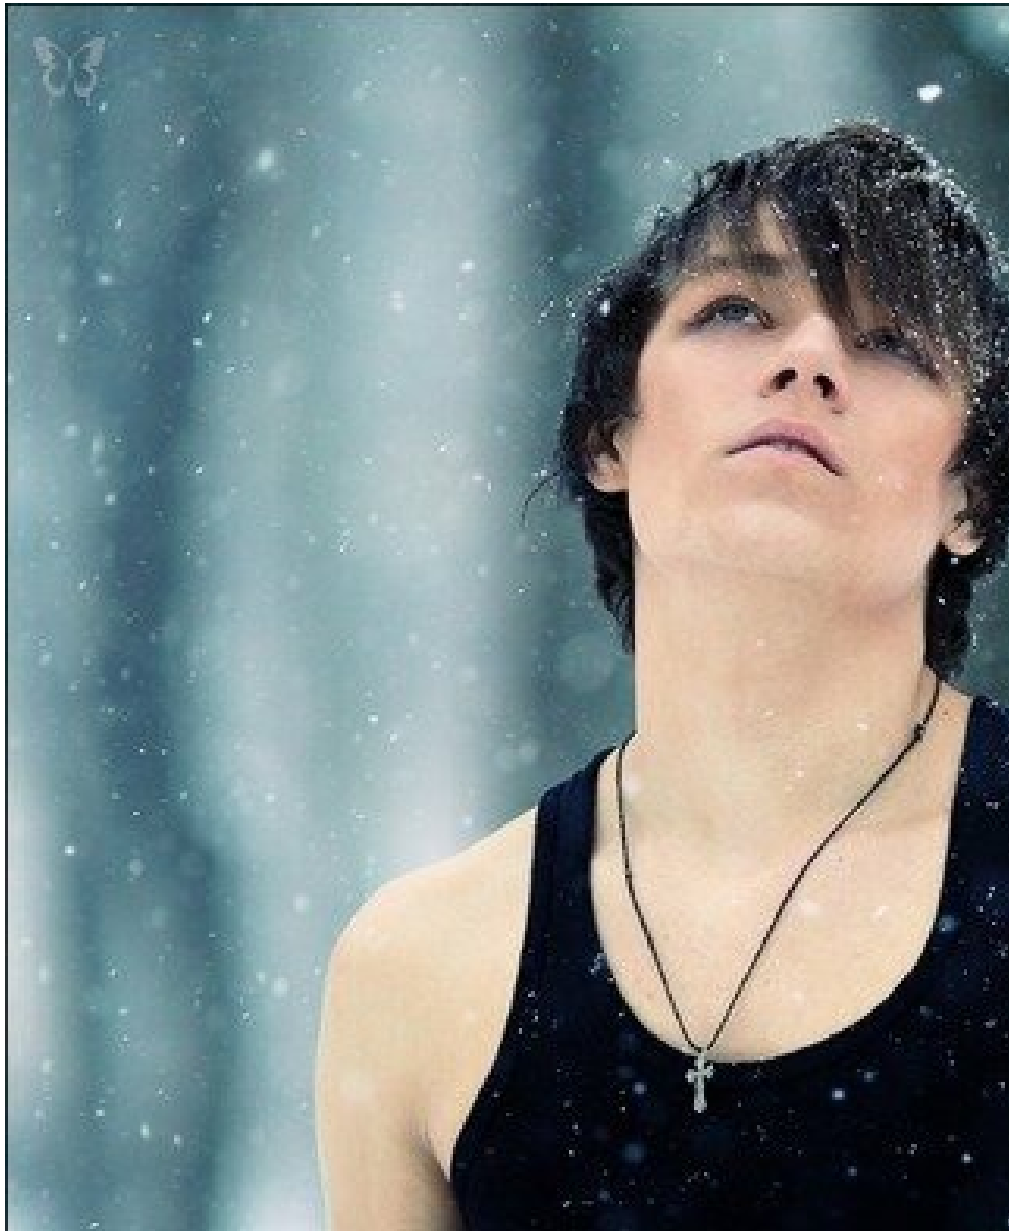

GLEB ROVINSKIY

altura: 173, peso: 70, pecho: 102, cintura: 87, caderas: 97
<https://podium.im/es/models/2029530>