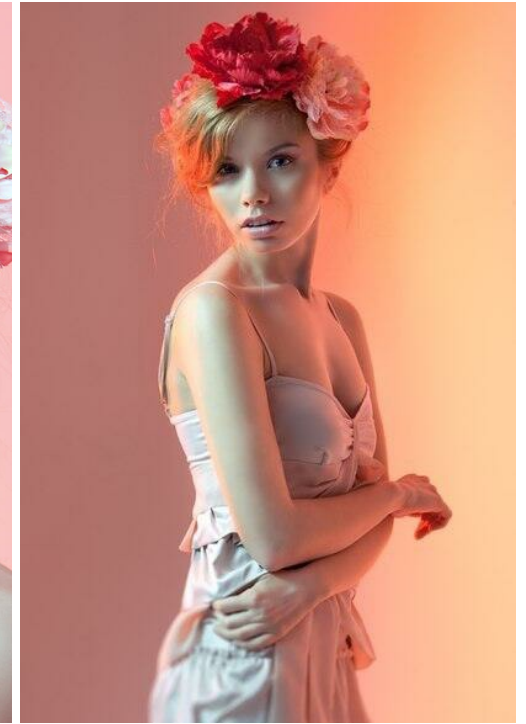

ZHENNY

altura: 167, peso: 43, pecho: 80, cintura: 56, caderas: 84
<https://podium.im/es/models/2031622>