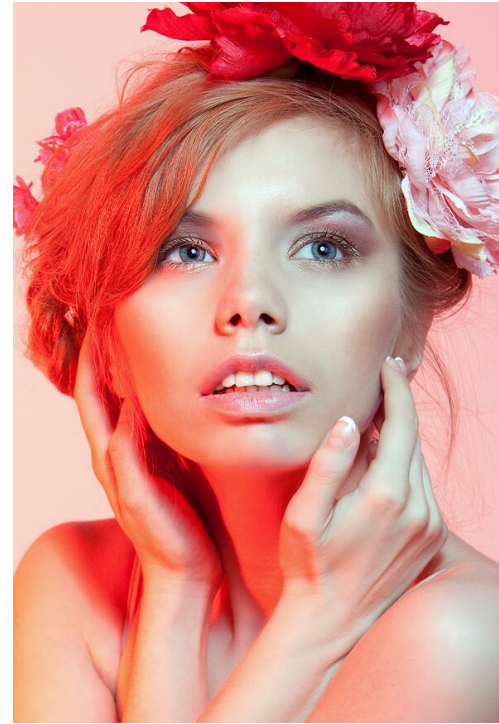

ZHENNY

altura: 167, peso: 43, pecho: 80, cintura: 56, caderas: 84
<https://podium.im/es/models/2031622>