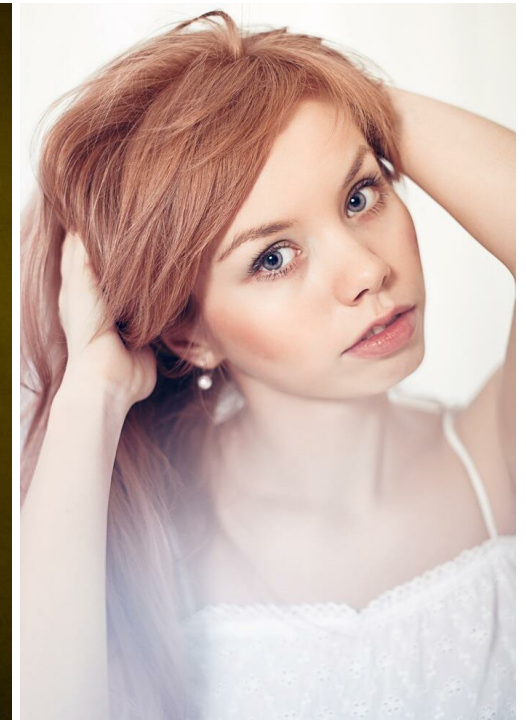

ZHENNY

altura: 167, peso: 43, pecho: 80, cintura: 56, caderas: 84
<https://podium.im/es/models/2031622>