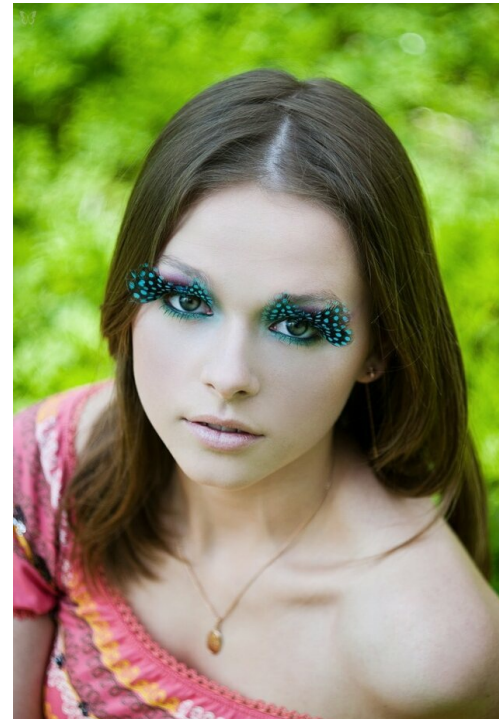

MARIA GAVRILENKO

Größe: 175, Gewicht: 47, Brust: 72, Taille: 54, Hüfte: 82
<https://podium.im/de/models/2032036>