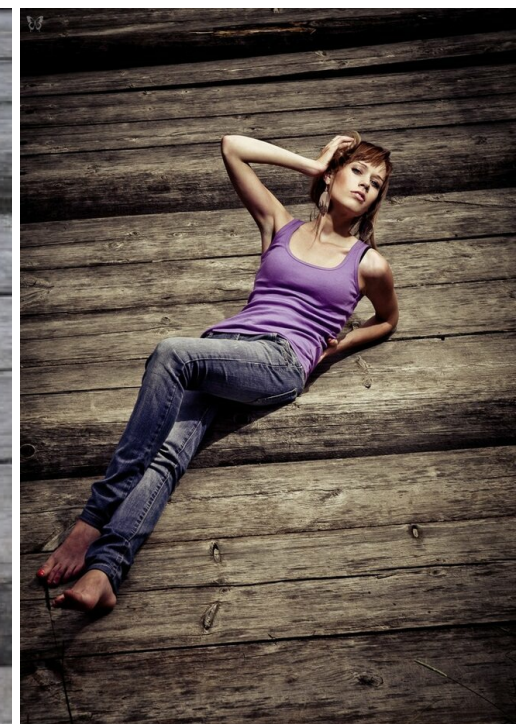

OL'GA ANDREEVA

altura: 167, peso: 43, pecho: 82, cintura: 57, caderas: 81
<https://podium.im/es/models/2033084>