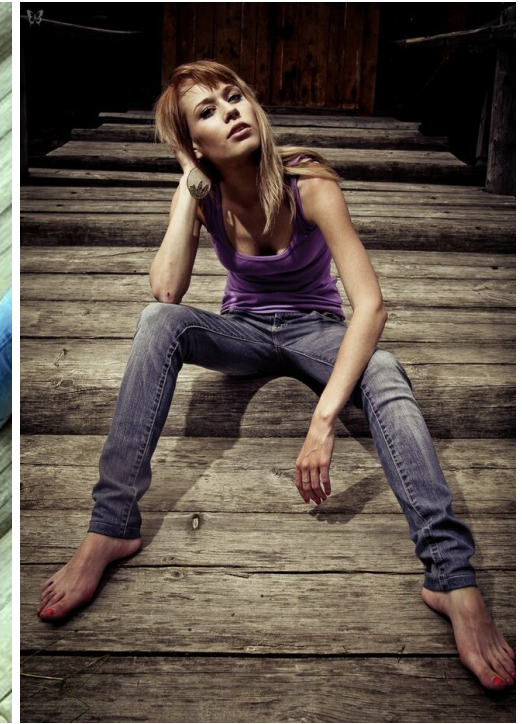

OL'GA ANDREEVA

altura: 167, peso: 43, pecho: 82, cintura: 57, caderas: 81
<https://podium.im/es/models/2033084>