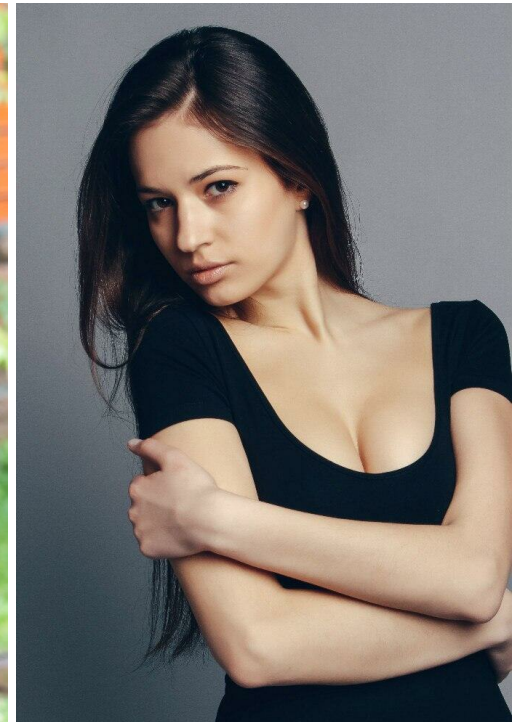

DARINA SYLKINA

altura: 174, peso: 50, pecho: 87, cintura: 60, caderas: 88
<https://podium.im/es/models/2035098>