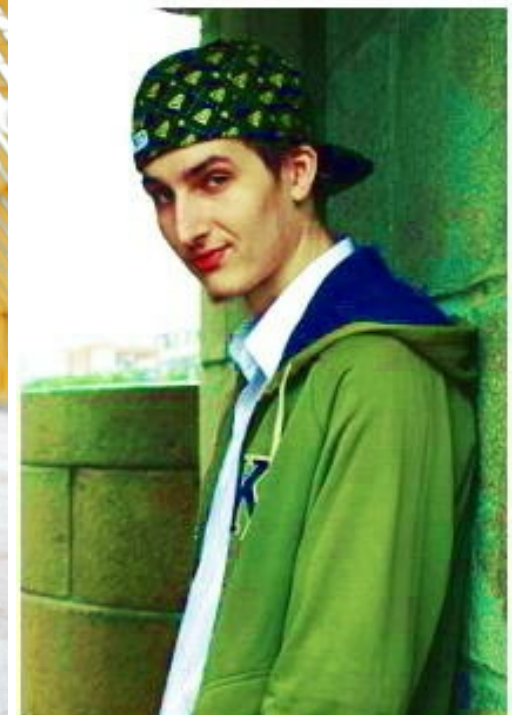

# KIRILL REP'EV

altura: 189, peso: 80, pecho: 80, cintura: 70, caderas: 60  
<https://podium.im/es/models/2036098>