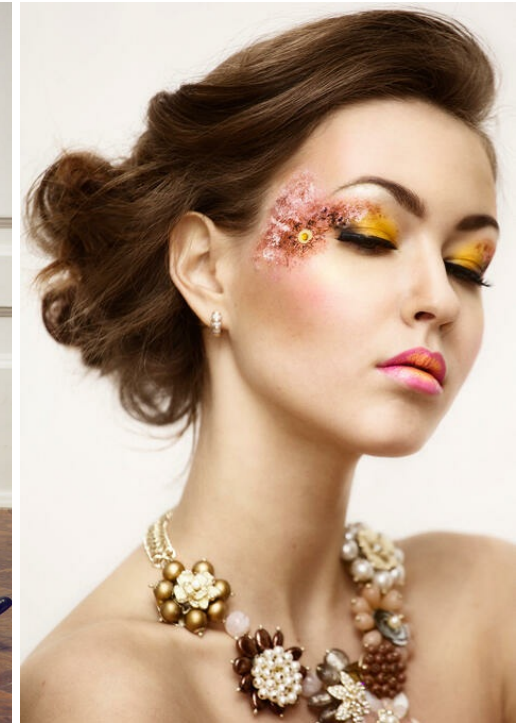

ELENA SMIRNOVSKAA

altura: 172, peso: 50, pecho: 84, cintura: 60, caderas: 88
<https://podium.im/es/models/2036464>