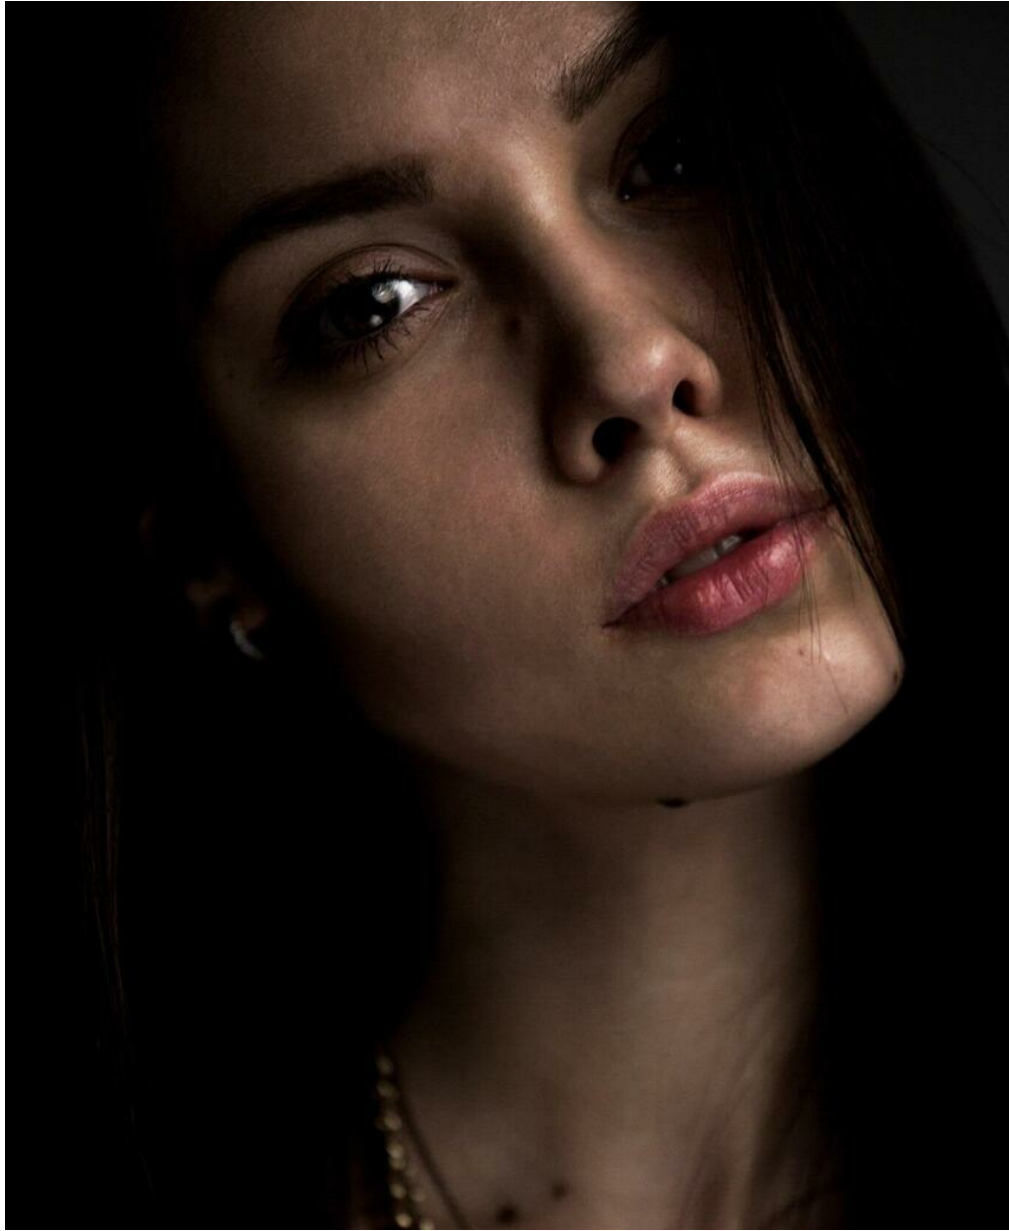

EVGENIA SABUNINA

altura: 161, peso: 45, pecho: 80, cintura: 60, caderas: 85
<https://podium.im/es/models/2037643>