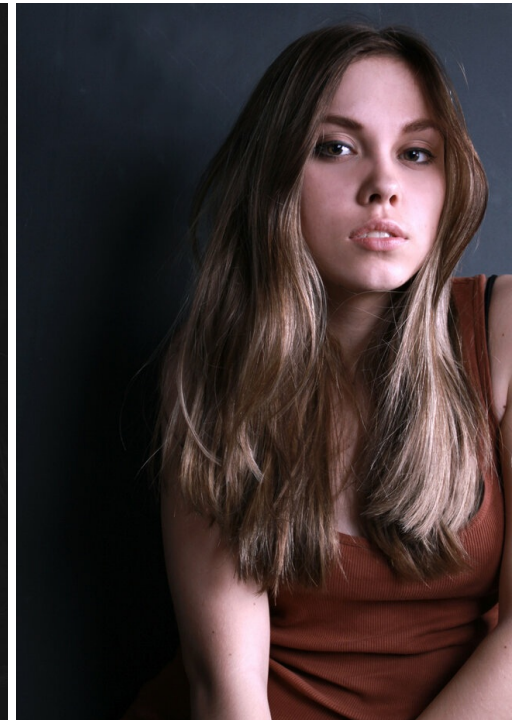

EVGENIA SABUNINA

altura: 161, peso: 45, pecho: 80, cintura: 60, caderas: 85
<https://podium.im/es/models/2037643>