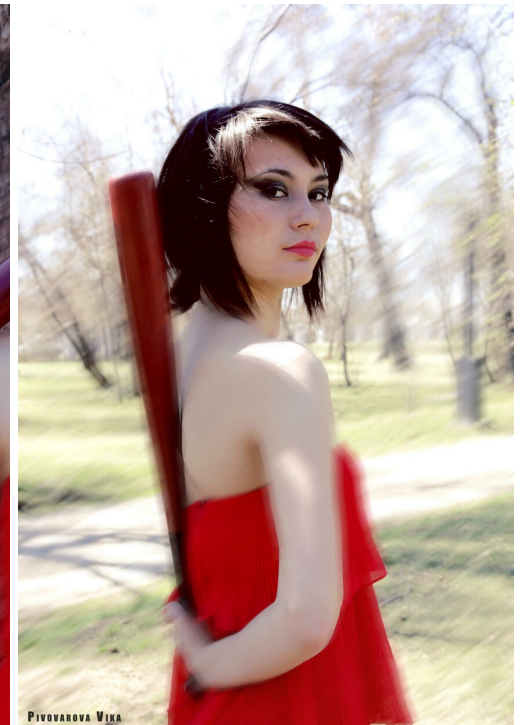

# VIKTORIYA MONA

Gosha Singer ©

altura: 165, peso: 47, pecho: 88, cintura: 63, caderas: 93  
<https://podium.im/es/models/2038157>

PIVOVAROVA VIKI  
PHOTOGRAPHER

PIVOVAROVA VIKI