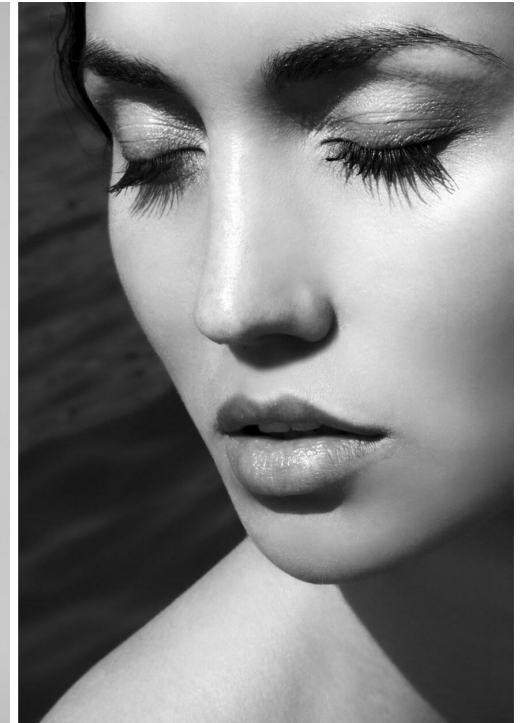

NADIA

altura: 178, peso: 56, pecho: 88, cintura: 59, caderas: 89
<https://podium.im/es/models/2040573>