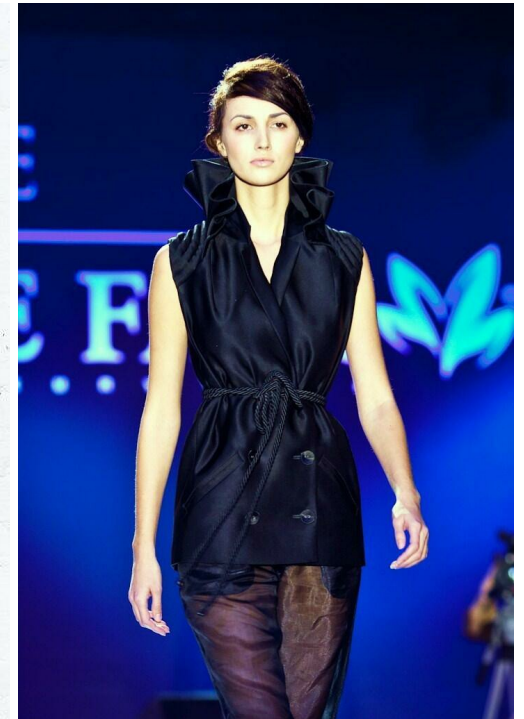

NADIA

altura: 178, peso: 56, pecho: 88, cintura: 59, caderas: 89
<https://podium.im/es/models/2040573>