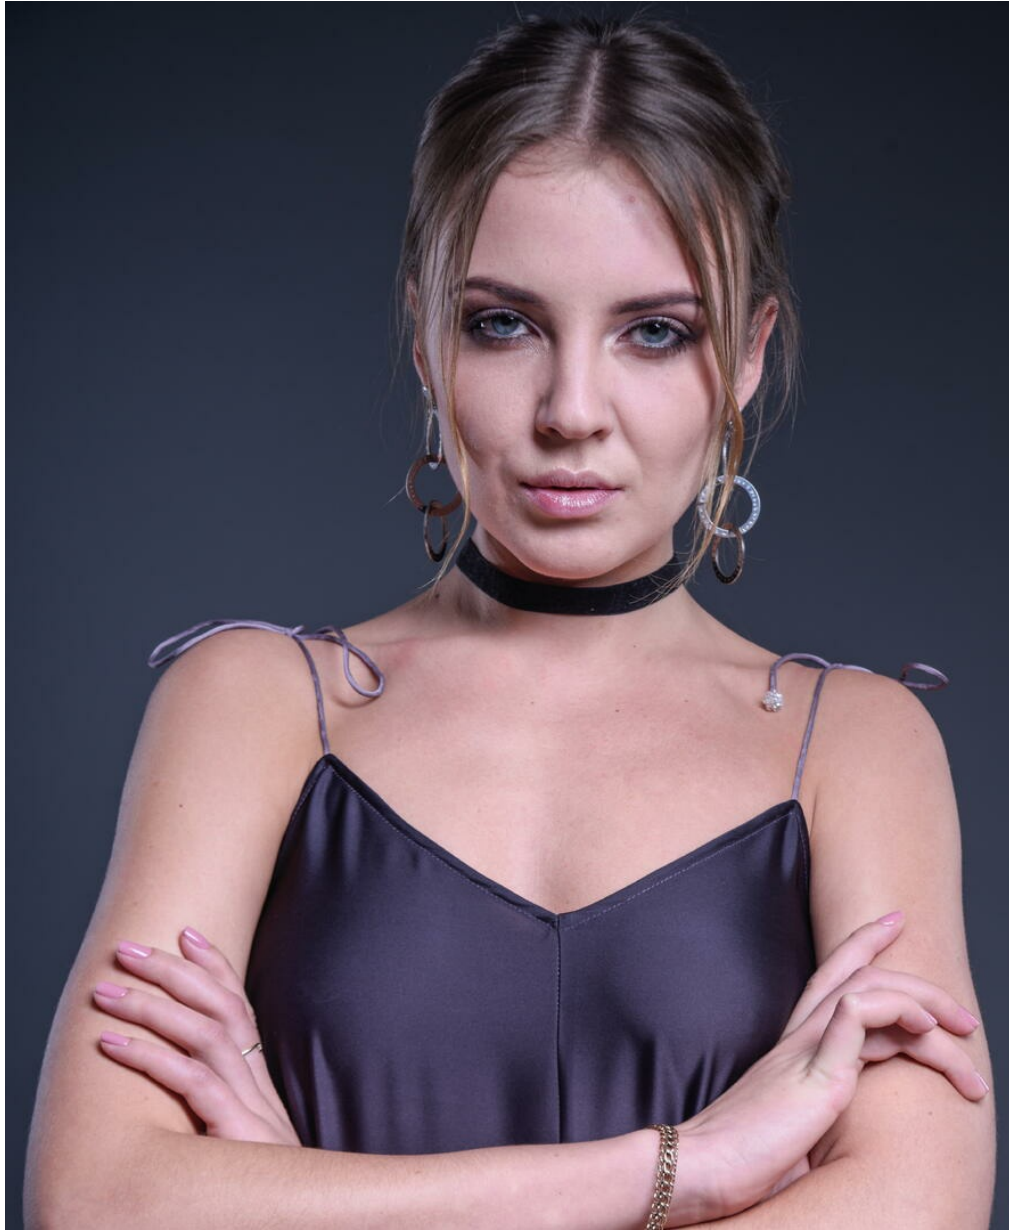

# MARIA BOCHKAREVA

altura: 173, peso: 52, pecho: 88, cintura: 61, caderas: 89  
<https://podium.im/es/models/2041019>