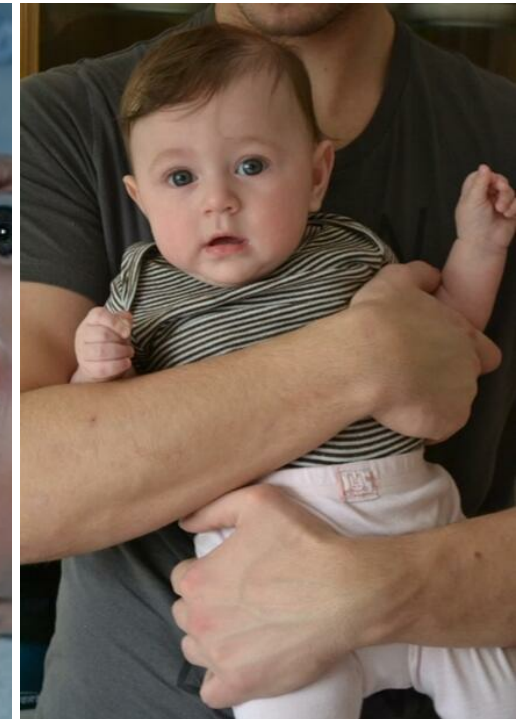

# SOPHIA ZVORYKINA

altura: 100, peso: 10, pecho: 90, cintura: 60, caderas: 90  
<https://podium.im/es/models/2041708>