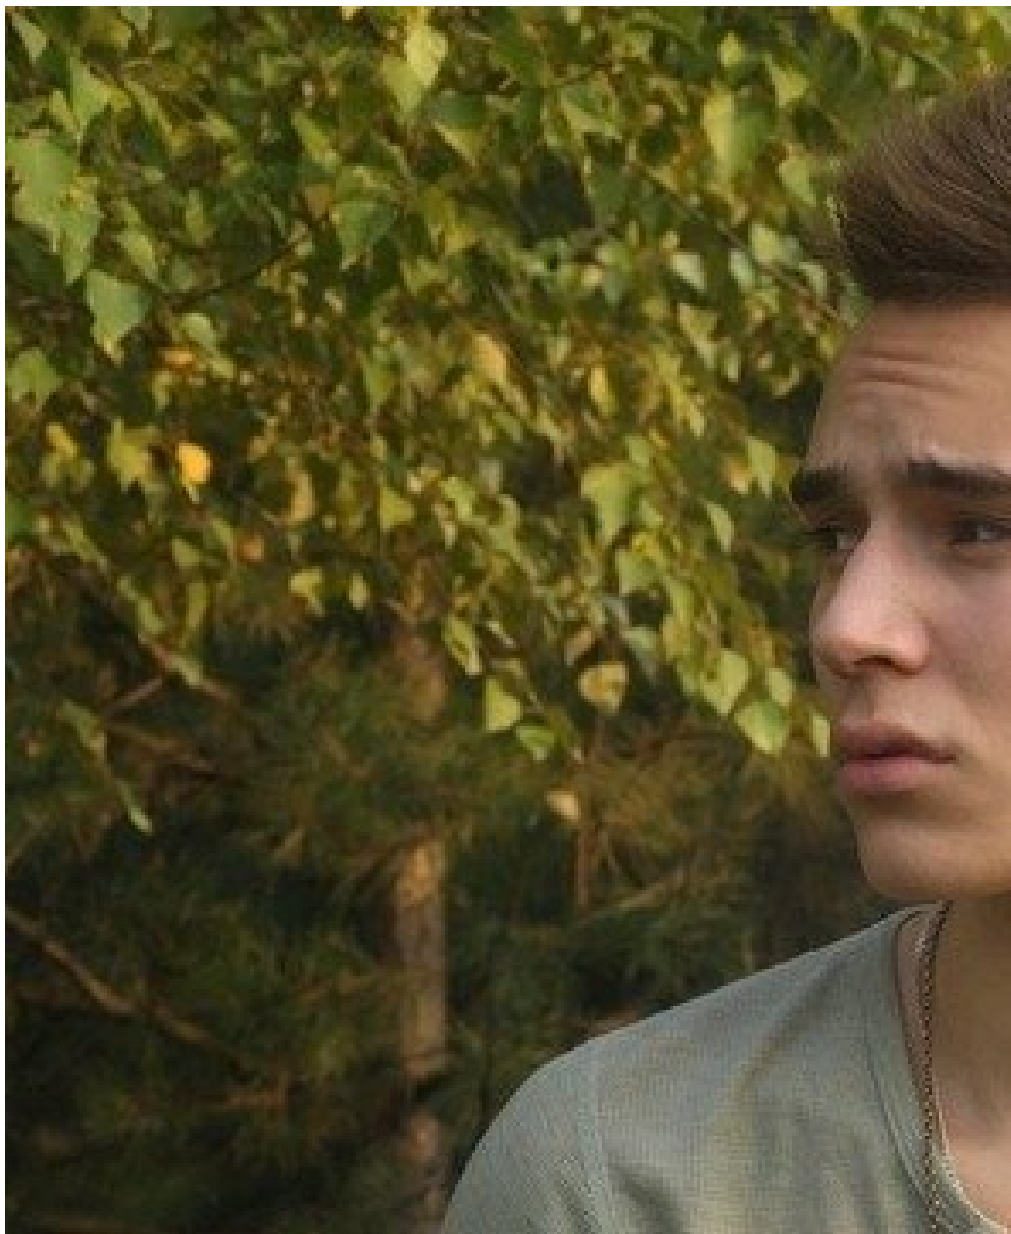

SLAVA KOTOV

altura: 186, peso: 65, pecho: 90, cintura: 72, caderas: 91
<https://podium.im/es/models/2044719>