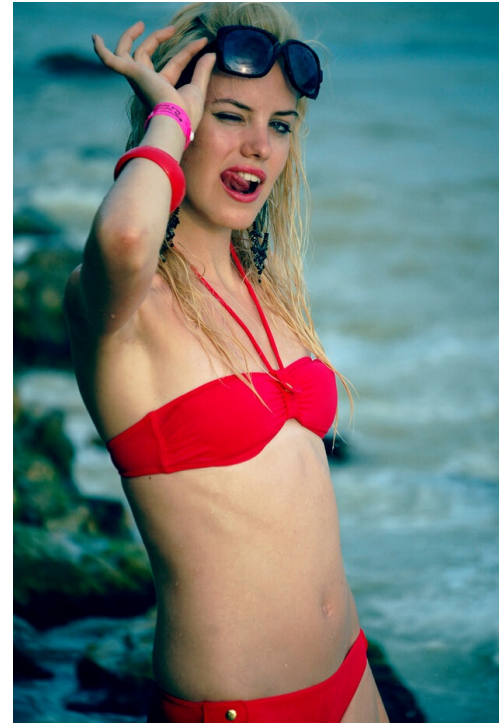

MARIA TOROPOVA

altura: 178, peso: 57, pecho: 87, cintura: 65, caderas: 92
<https://podium.im/es/models/2044906>