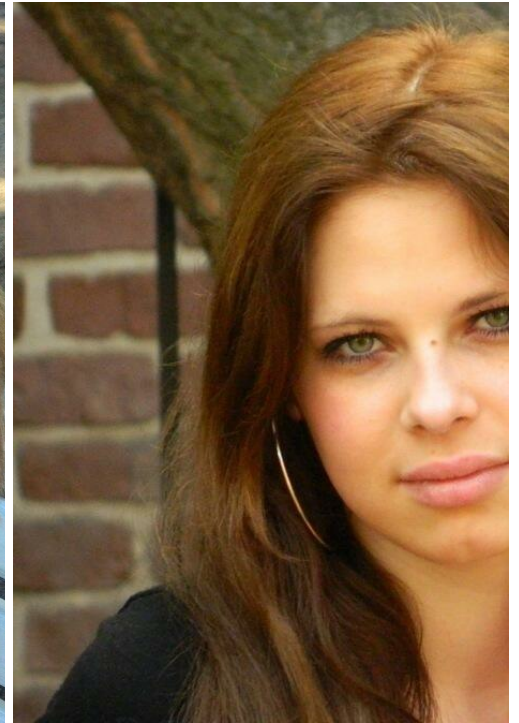

ANNA RIBALKA

altura: 170, peso: 49, pecho: 90, cintura: 61, caderas: 90
<https://podium.im/es/models/2045463>