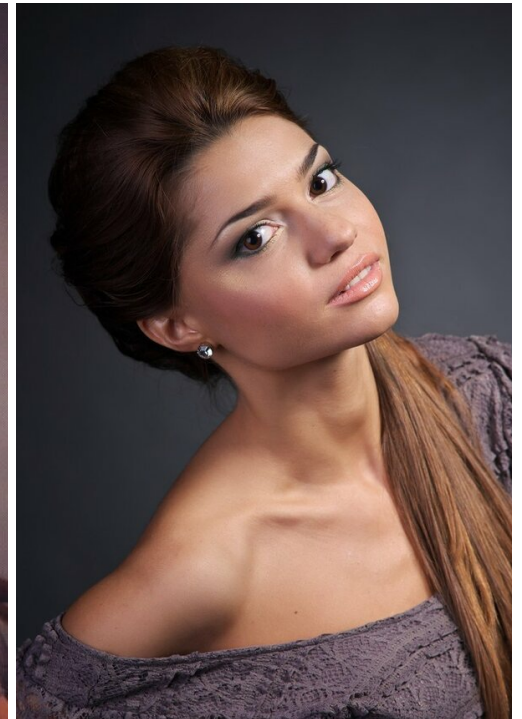

OLGA NOVIKOVA

altura: 160, peso: 40, pecho: 82, cintura: 59, caderas: 83
<https://podium.im/es/models/2045796>