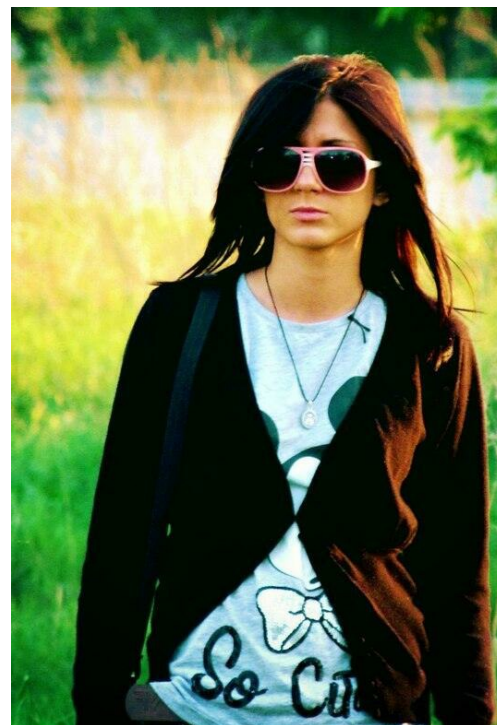

ANA MALOVICKO

altura: 165, peso: 40, pecho: 81, cintura: 63, caderas: 84
<https://podium.im/es/models/2046741>