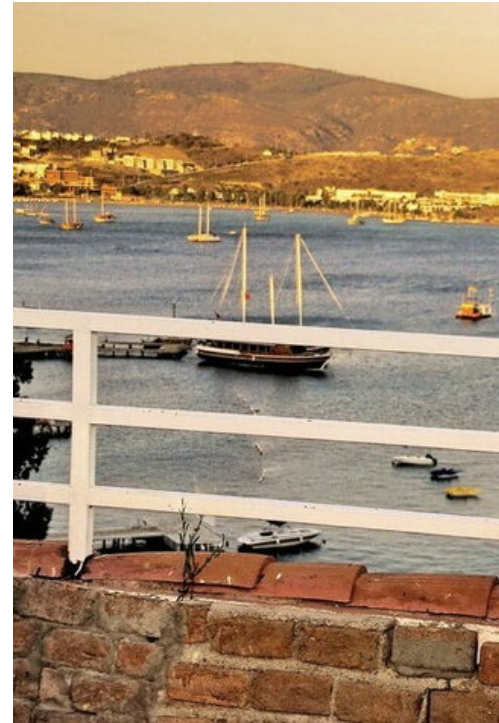

# OKSANA L

altura: 168, peso: 45, pecho: 84, cintura: 60, caderas: 88  
<https://podium.im/es/models/2054601>