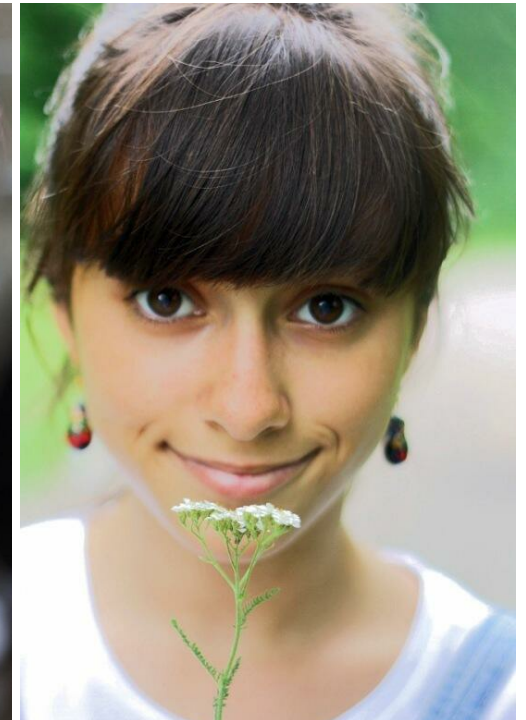

MARGARITA NIKITINA

altura: 154, peso: 44, pecho: 86, cintura: 59, caderas: 85
<https://podium.im/es/models/2056441>