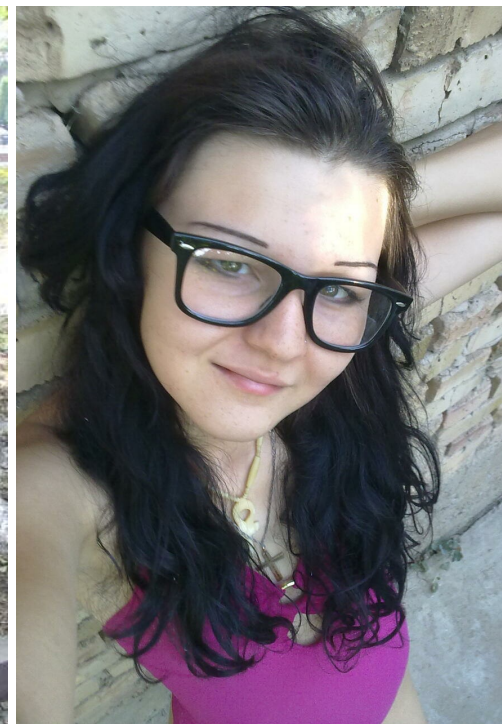

DANA

altura: 175, peso: 48, pecho: 86, cintura: 60, caderas: 89
<https://podium.im/es/models/2056851>