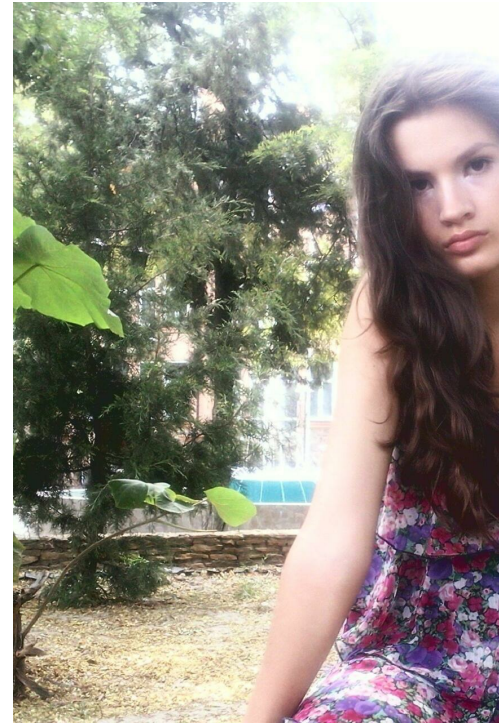

VIKTORIJA KIROVA

altura: 173, peso: 55, pecho: 89, cintura: 60, caderas: 89
<https://podium.im/es/models/2066941>