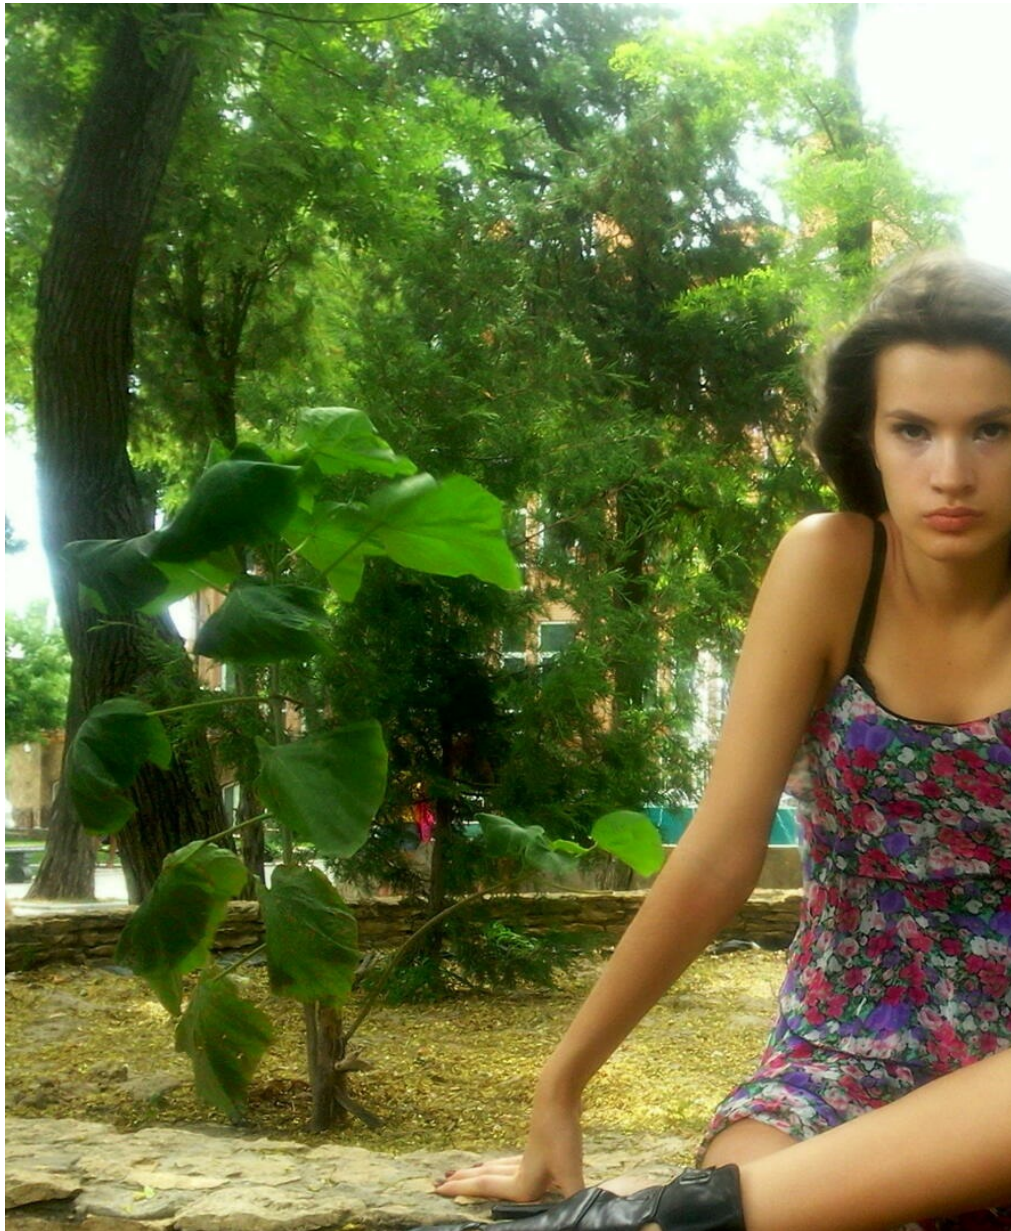

VIKTORIJA KIROVA

altura: 173, peso: 55, pecho: 89, cintura: 60, caderas: 89
<https://podium.im/es/models/2066941>