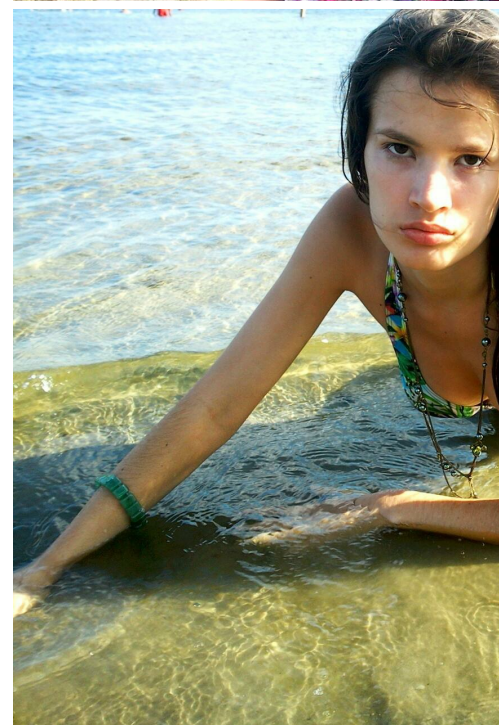

VIKTORIJA KIROVA

altura: 173, peso: 55, pecho: 89, cintura: 60, caderas: 89
<https://podium.im/es/models/2066941>