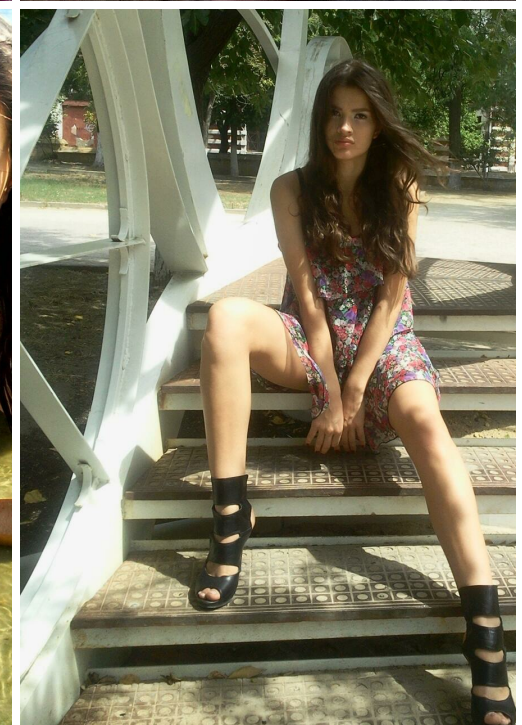

VIKTORIJA KIROVA

altura: 173, peso: 55, pecho: 89, cintura: 60, caderas: 89
<https://podium.im/es/models/2066941>