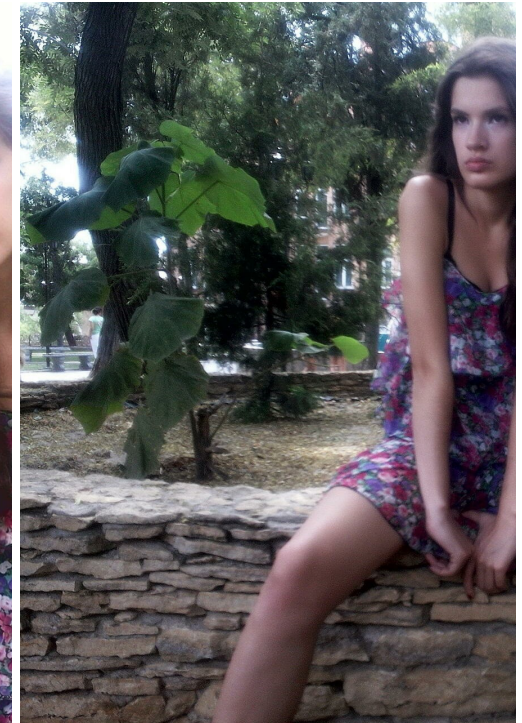

VIKTORIJA KIROVA

altura: 173, peso: 55, pecho: 89, cintura: 60, caderas: 89
<https://podium.im/es/models/2066941>