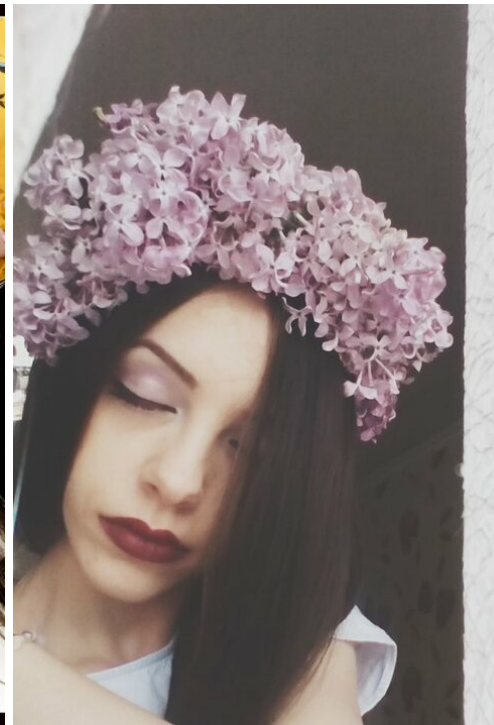

# ELLA NEGURA

altura: 168, peso: 49, pecho: 80, cintura: 59, caderas: 87  
<https://podium.im/es/models/ella-negura>