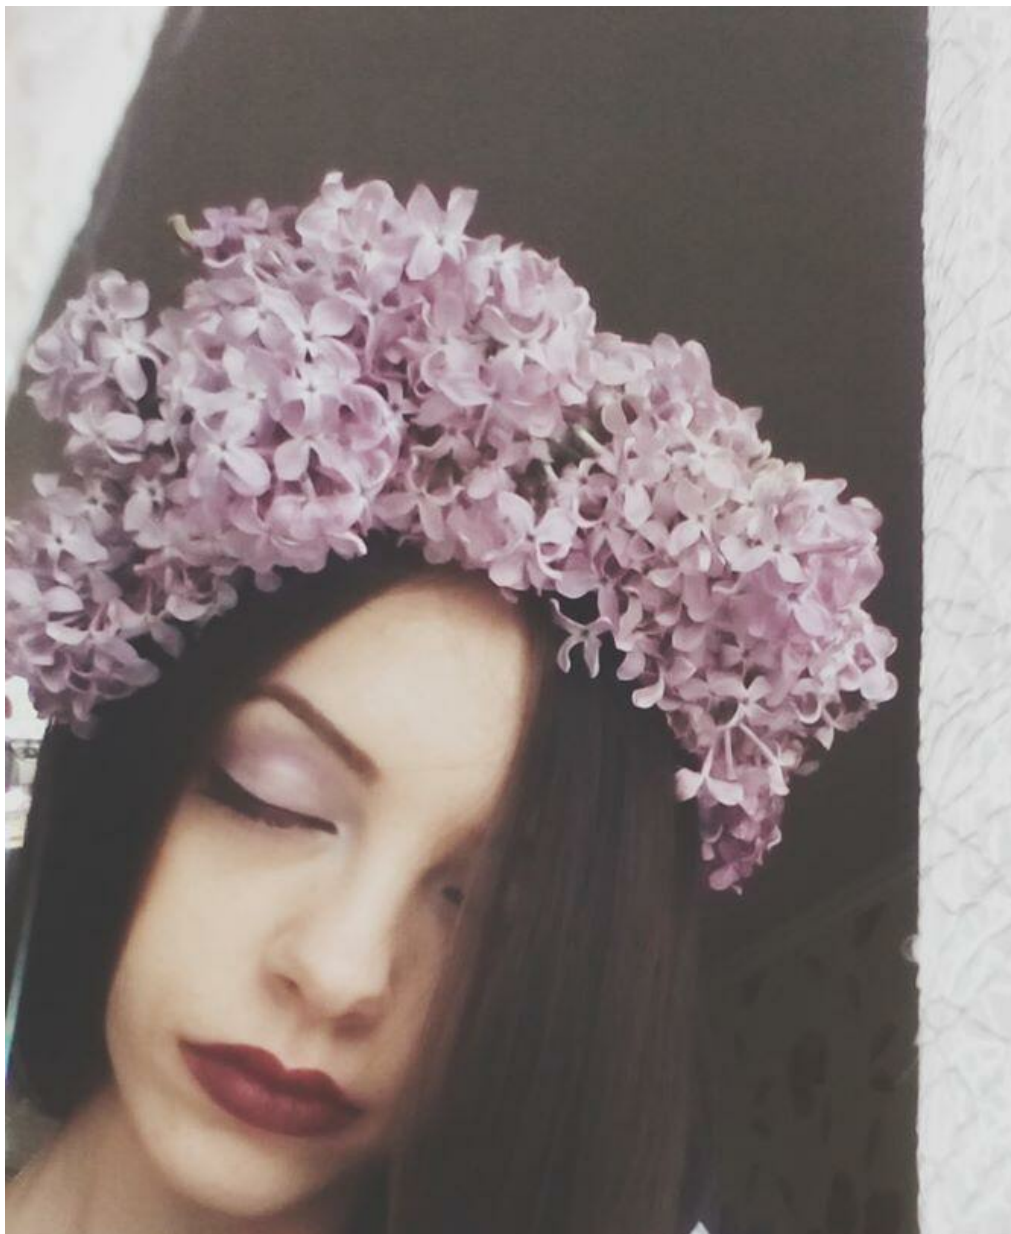

# ELLA NEGURA

altura: 168, peso: 49, pecho: 80, cintura: 59, caderas: 87  
<https://podium.im/es/models/ella-negura>