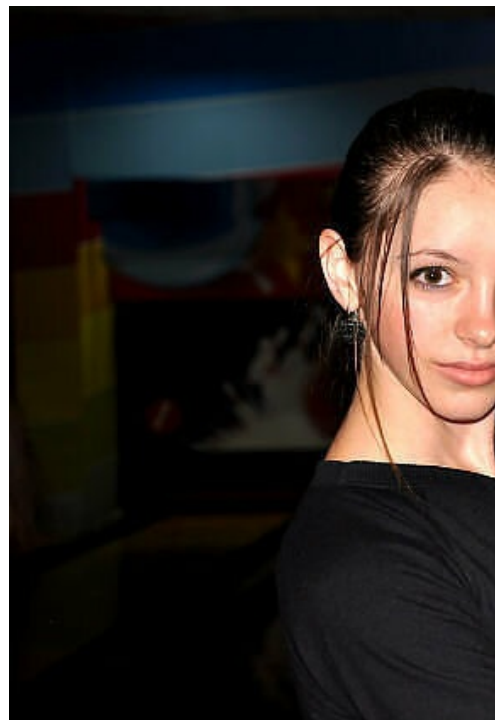

# ELLA NEGURA

altura: 168, peso: 49, pecho: 80, cintura: 59, caderas: 87  
<https://podium.im/es/models/ella-negura>