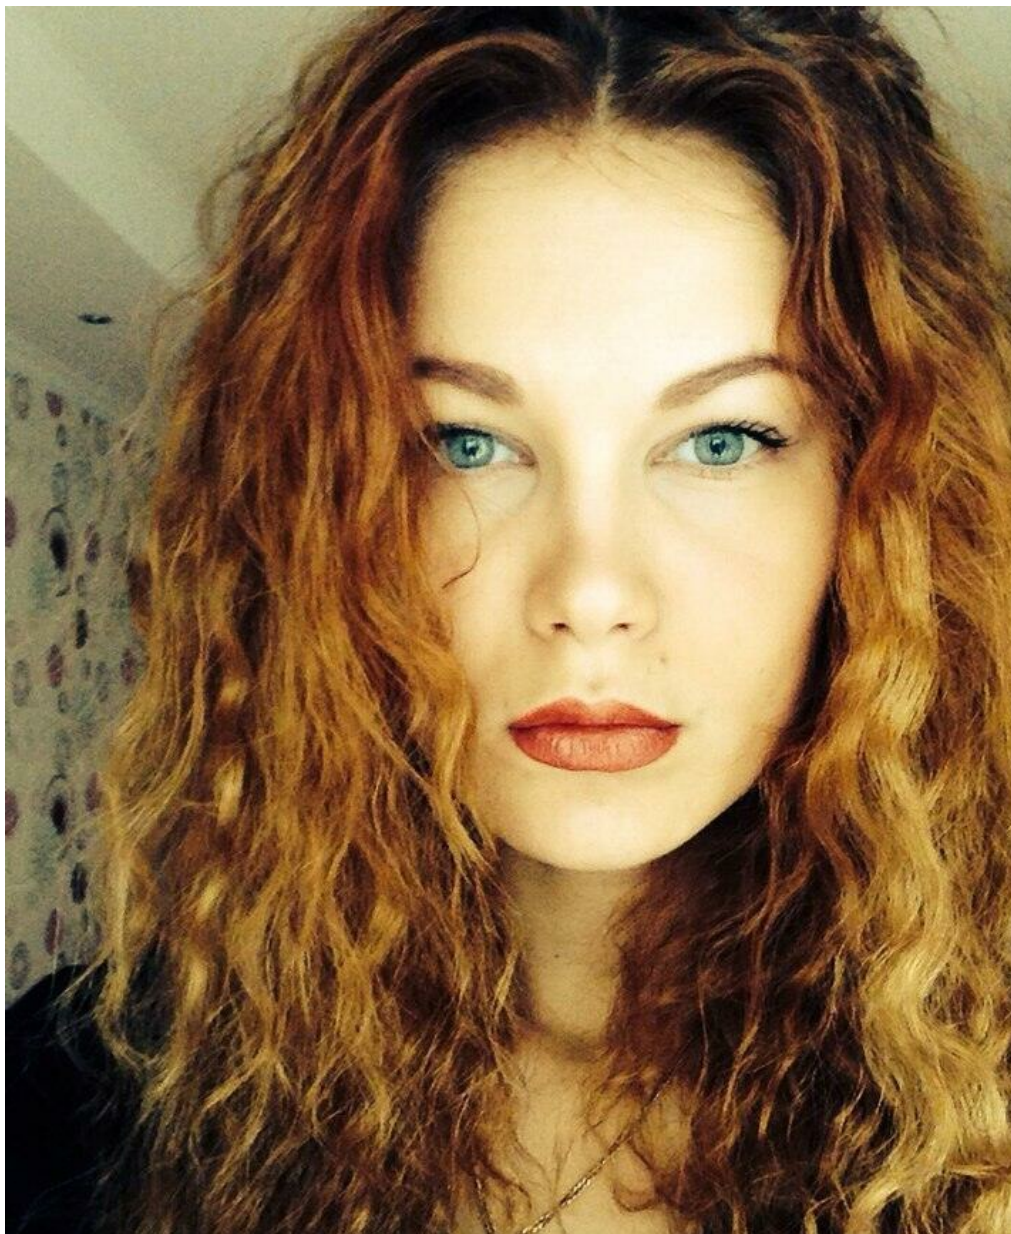

ALINA ZAPOL'SKA

altura: 177, peso: 55, pecho: 86, cintura: 64, caderas: 90
<https://podium.im/es/models/2086541>