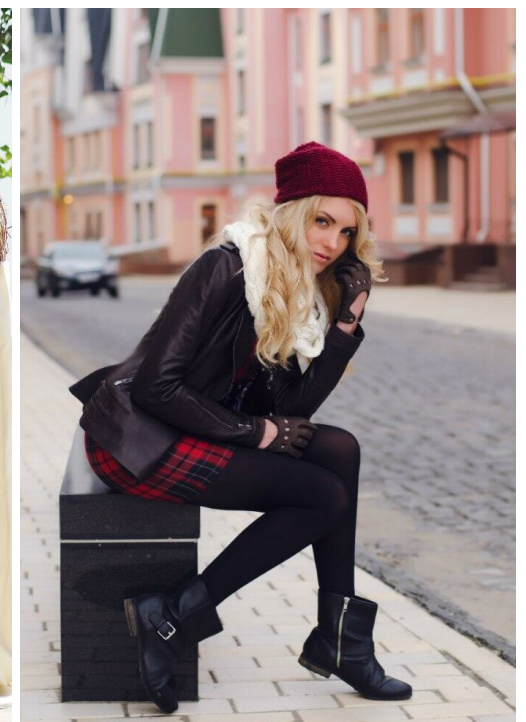

TAT'JANA HITJANIK

altura: 172, peso: 50, pecho: 86, cintura: 60, caderas: 89
<https://podium.im/es/models/2091801>