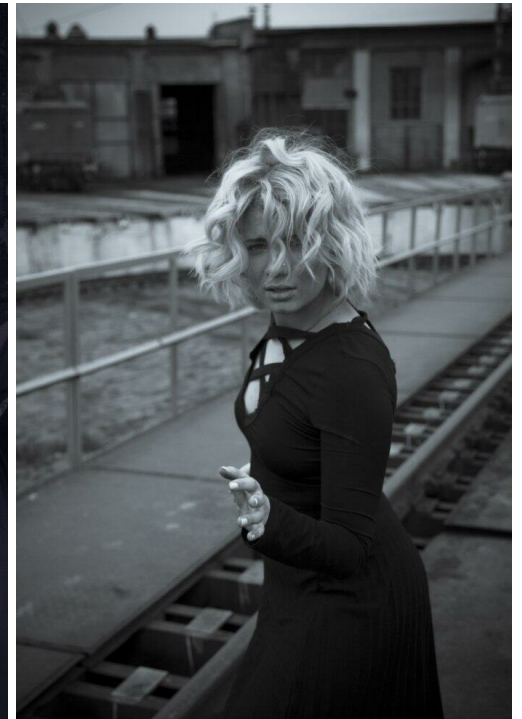

EVELINA SIMONOVA

altura: 164, peso: 50, pecho: 87, cintura: 60, caderas: 90
<https://podium.im/es/models/2108791>