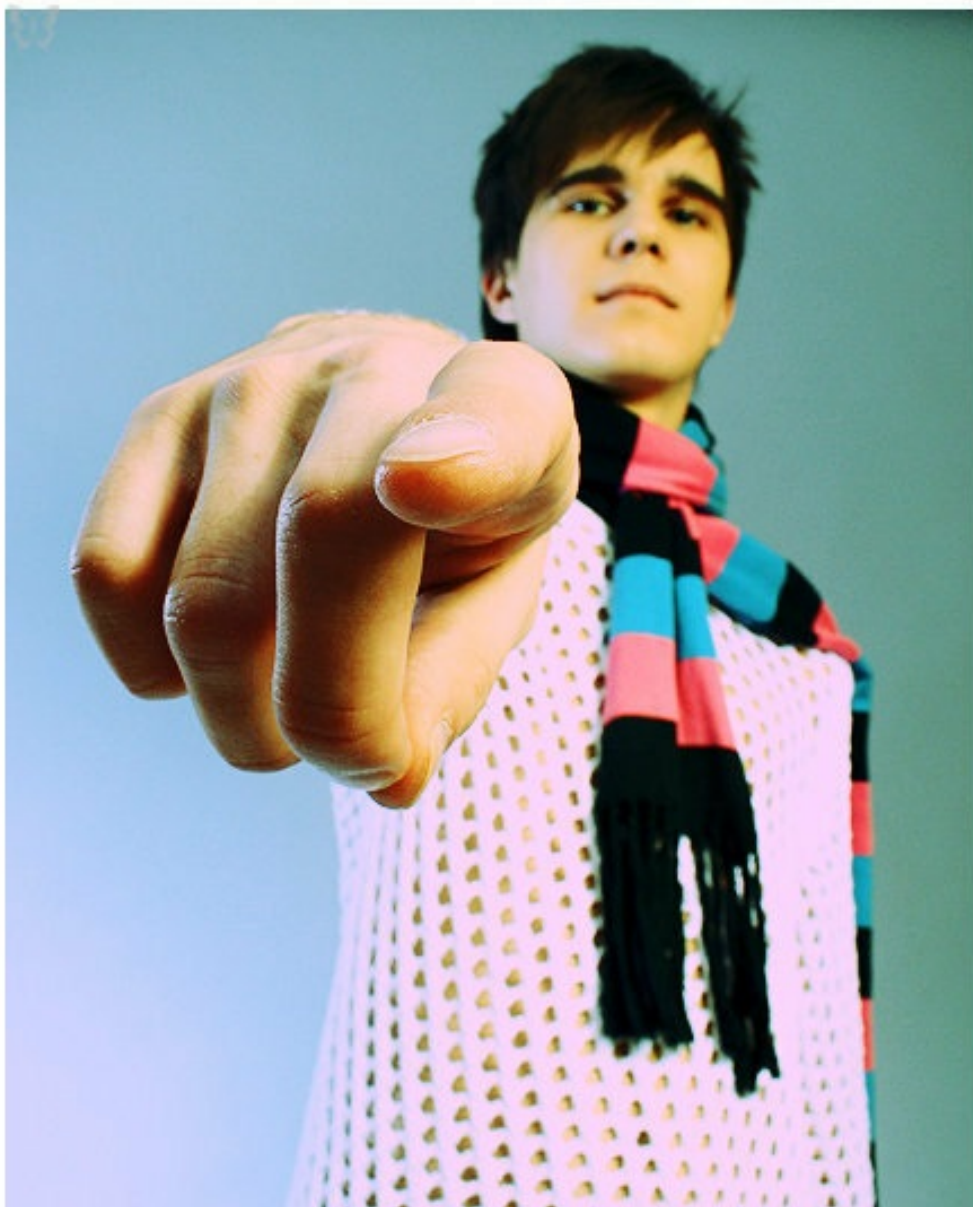

ARTEM LAPOV

altura: 180, peso: 60
<https://podium.im/es/models/21138>