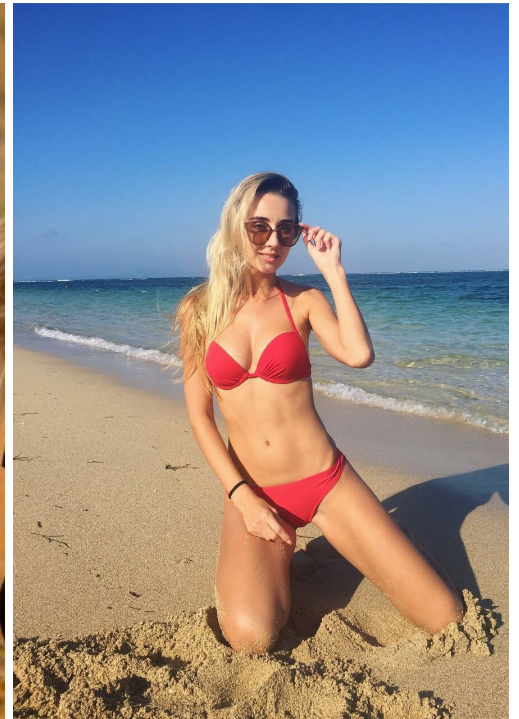

ALINA OLEJNIK

altura: 168, peso: 45, pecho: 86, cintura: 60, caderas: 90
<https://podium.im/es/models/2114871>