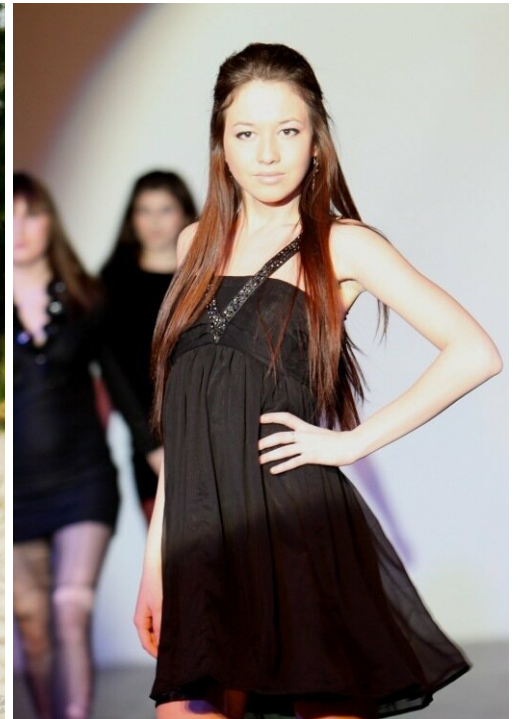

# ALINA DAVLETSHINA

altura: 170, peso: 46, pecho: 78, cintura: 60, caderas: 84  
<https://podium.im/es/models/2116291>