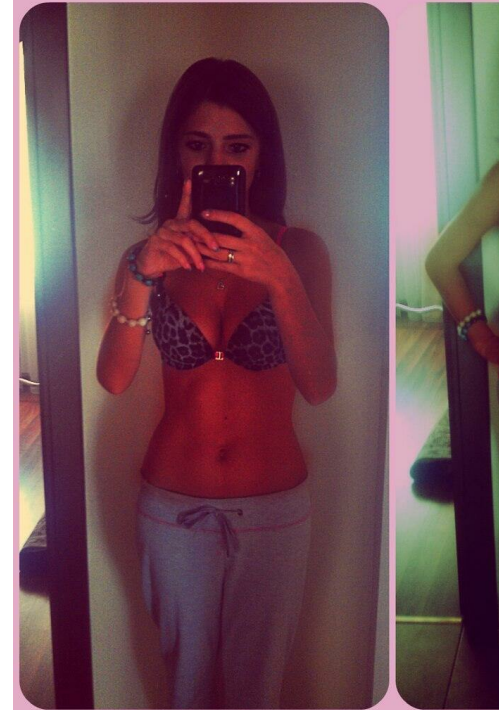

JULJA PINCHUK

altura: 158, peso: 43, pecho: 86, cintura: 60, caderas: 88
<https://podium.im/es/models/2126291>