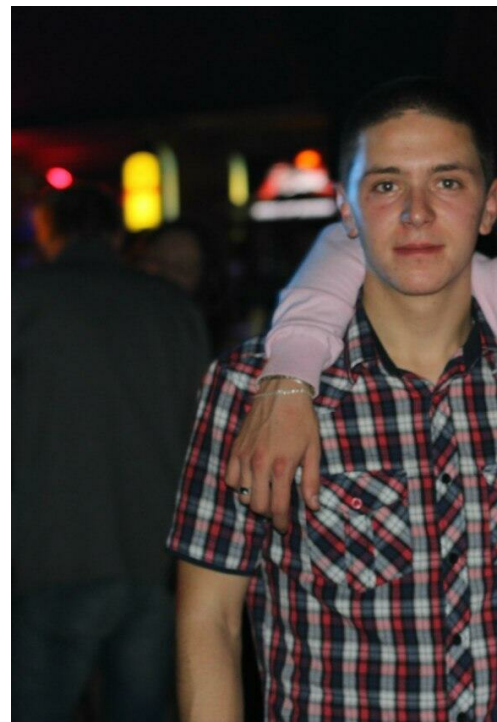

ARTJOM TOLKACHEV

altura: 173, peso: 60, pecho: 88, cintura: 78, caderas: 50
<https://podium.im/es/models/2159181>