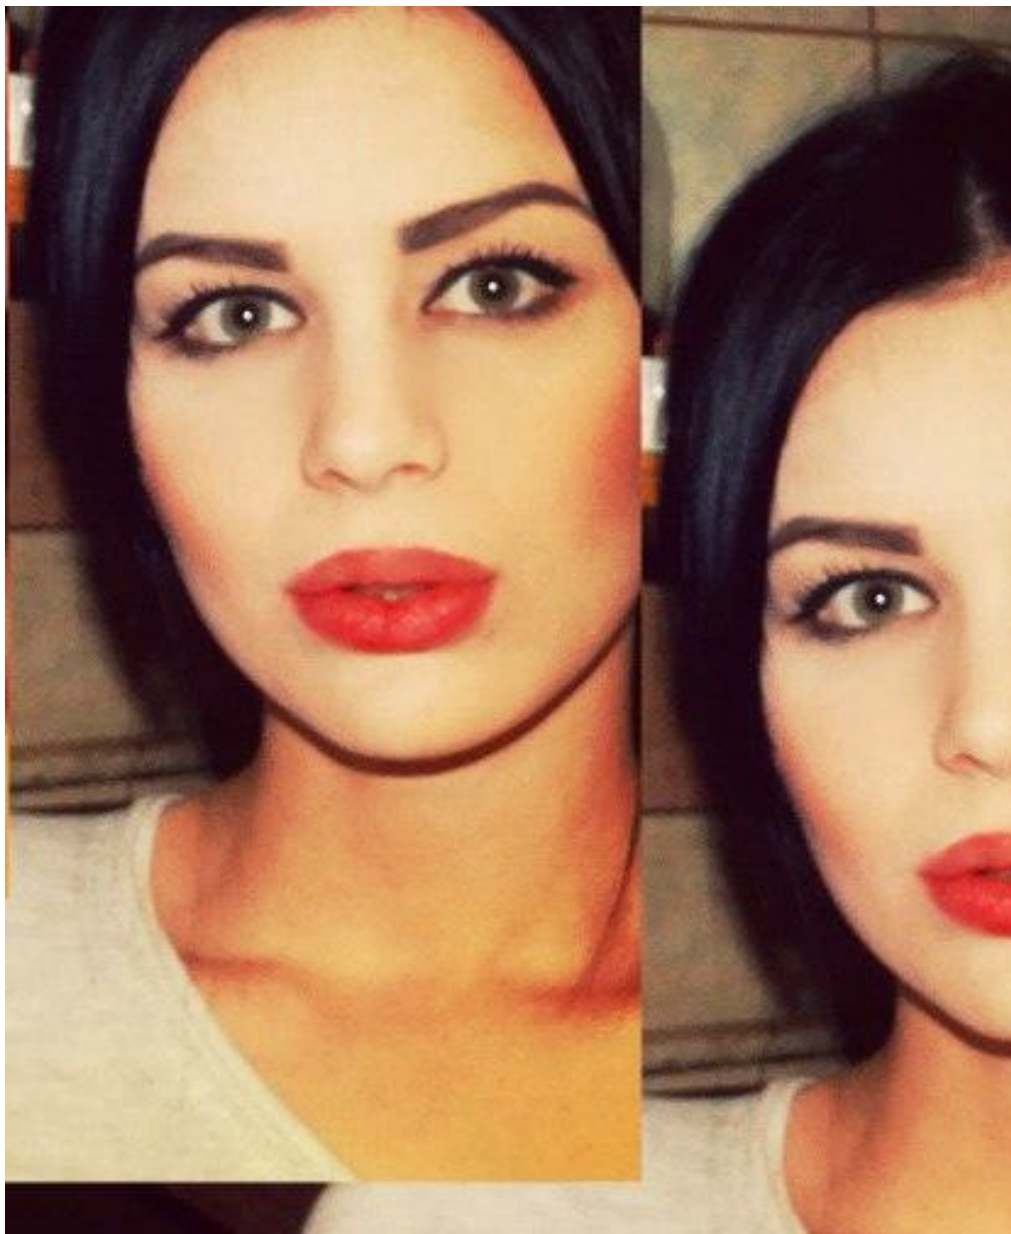

LILIYA NAYT

altura: 174, peso: 49, pecho: 80, cintura: 63, caderas: 83
<https://podium.im/es/models/liliya>