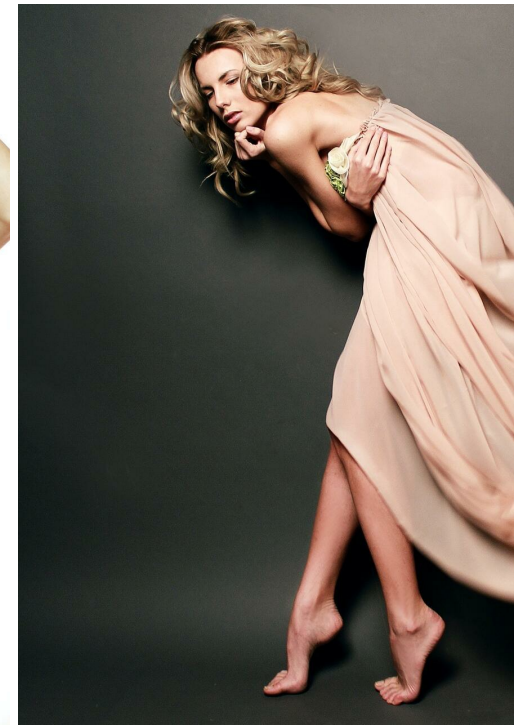

NATAL'JA ABRAMOVA

зріст: 172, вага: 50, груди: 84, талія: 61, стегна: 90
<https://podium.im/ua/models/2160781>