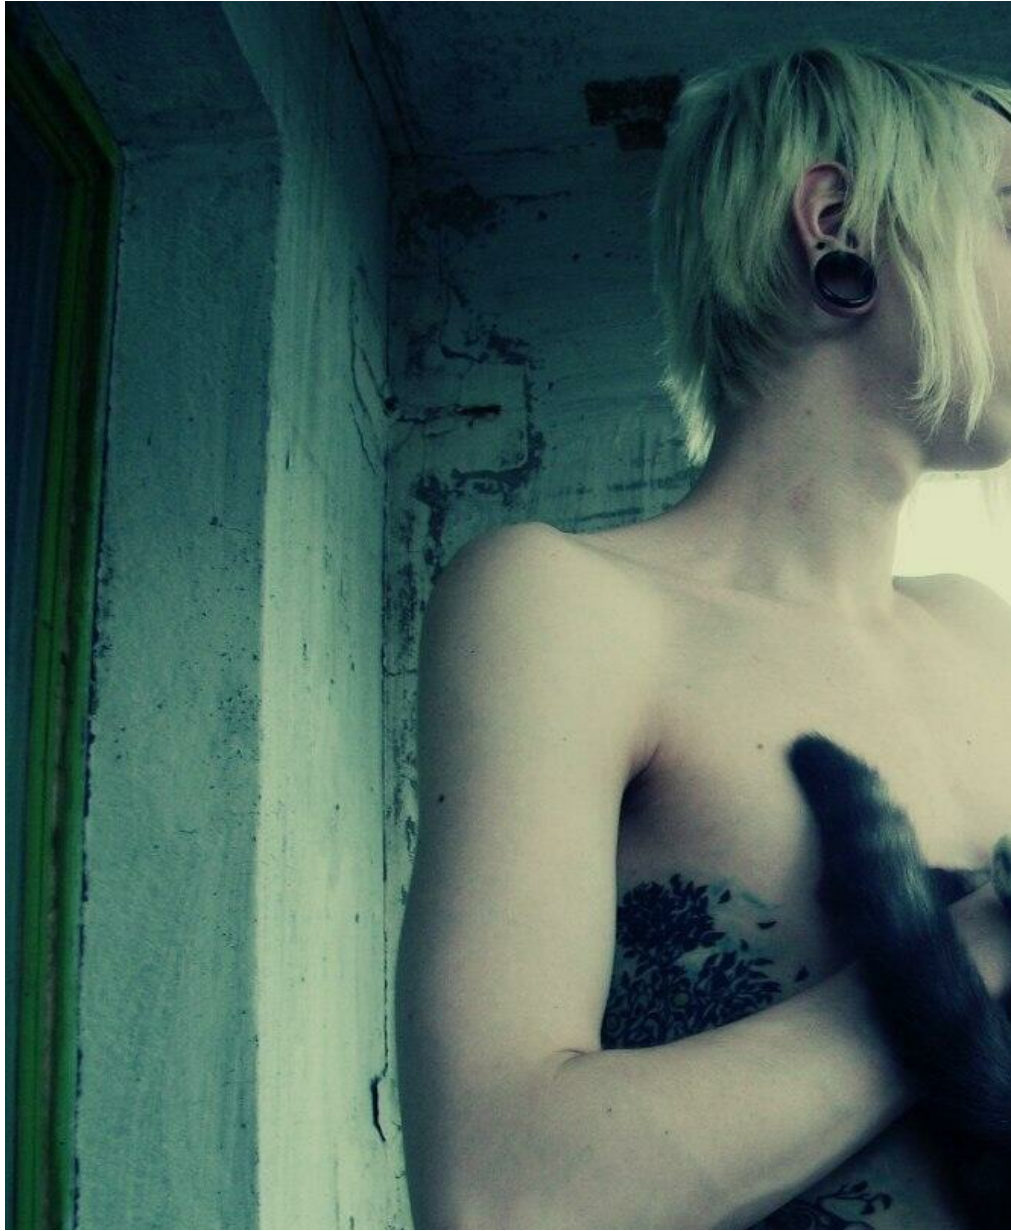

# HÖLLE WOLF

altura: 174, peso: 67, pecho: 100, cintura: 67, caderas: 93  
<https://podium.im/es/models/2173971>