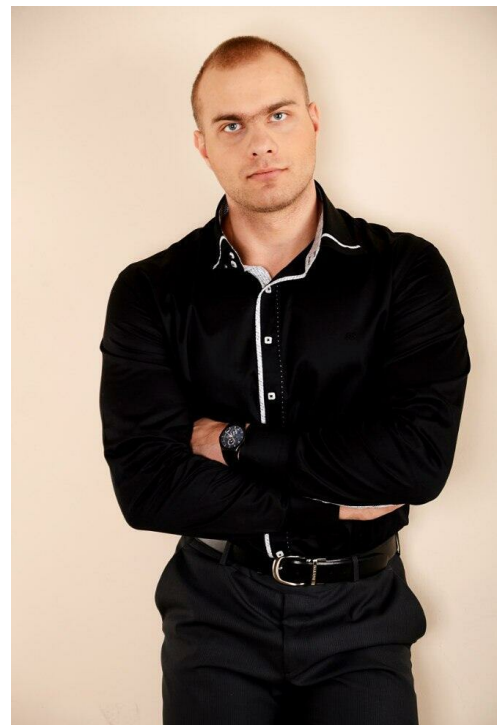

ROMAN TARASOV

altura: 180, peso: 98, pecho: 125, cintura: 80, caderas: 100
<https://podium.im/es/models/2189661>