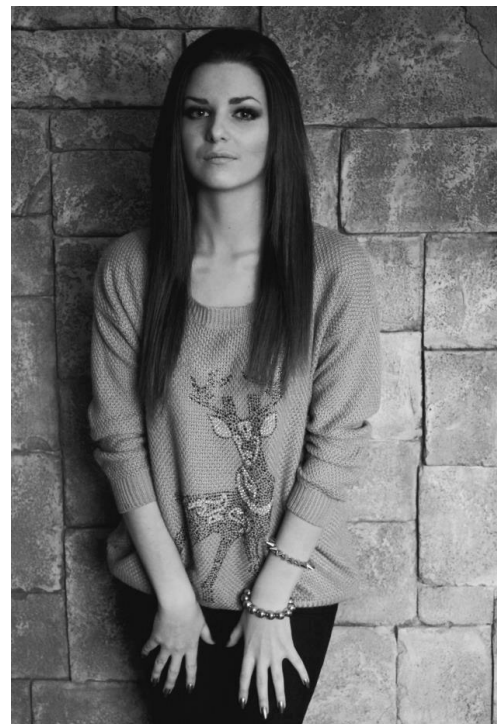

MARIJA SARKISOVA

altura: 171, peso: 52, pecho: 97, cintura: 59, caderas: 87
<https://podium.im/es/models/2190221>