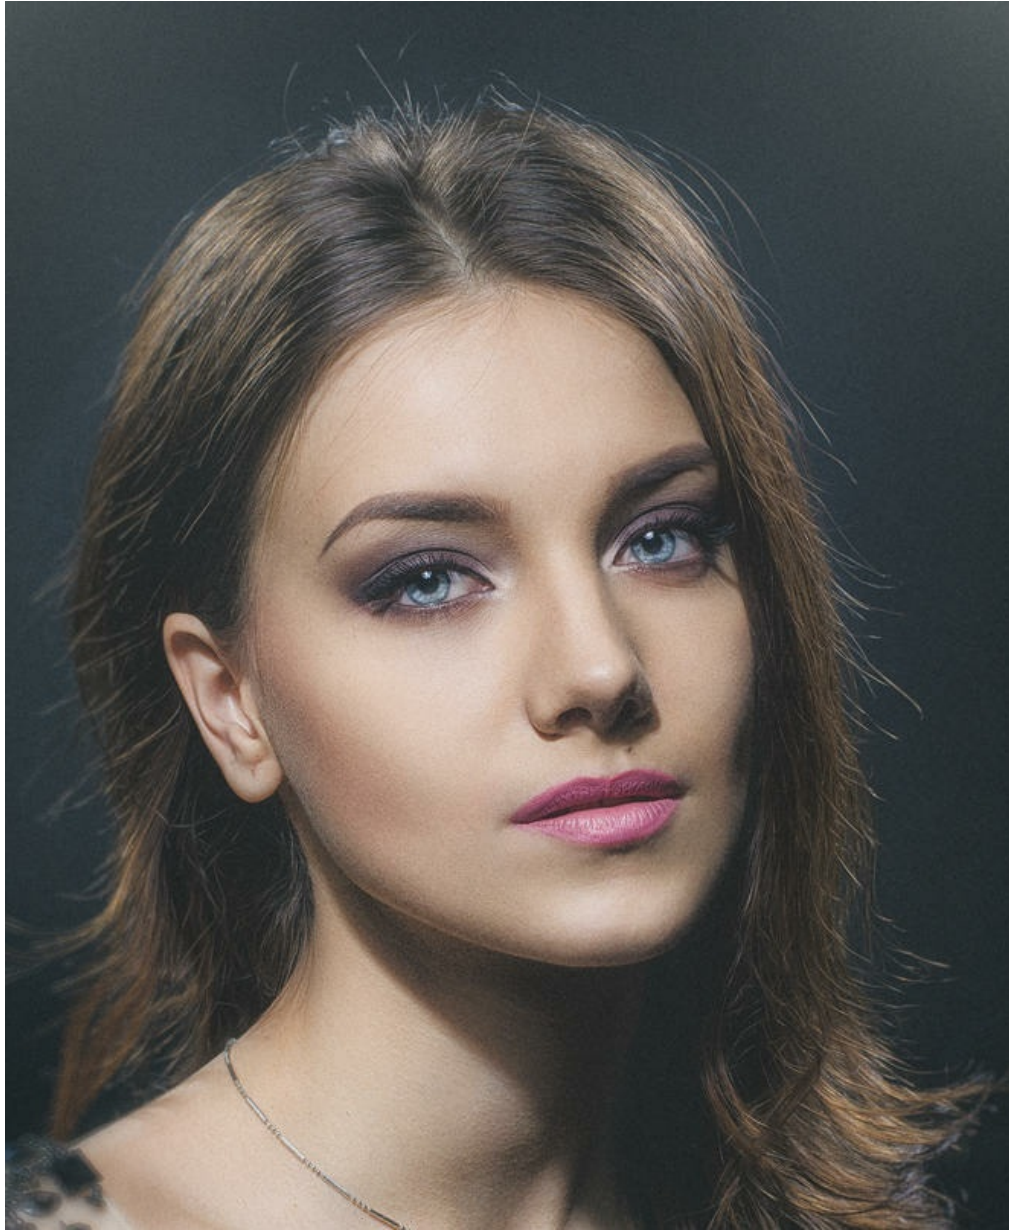

# ALENA ALENA

altura: 171, peso: 57, pecho: 90, cintura: 64, caderas: 94  
<https://podium.im/es/makeup-artists/2207984>