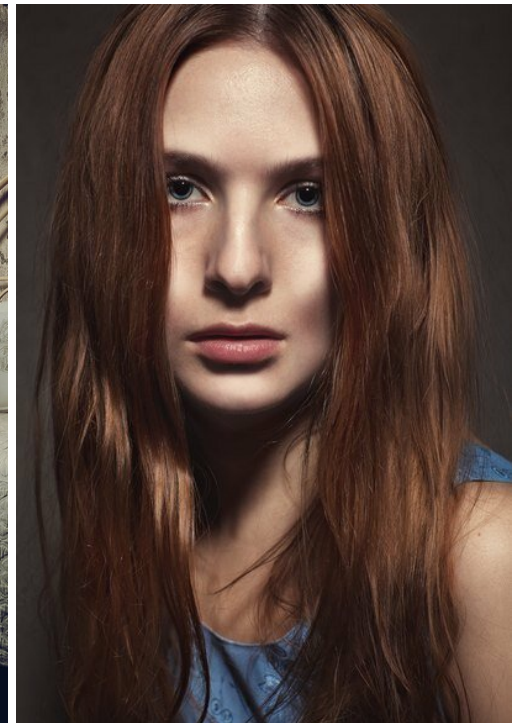

MARINA LOGINOVA

altura: 171, peso: 53, pecho: 87, cintura: 62, caderas: 92
<https://podium.im/es/models/2209484>