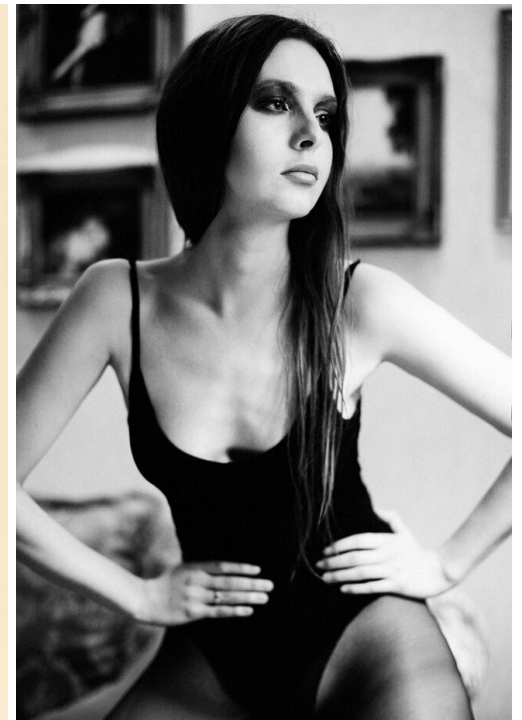

MARINA LOGINOVA

altura: 171, peso: 53, pecho: 87, cintura: 62, caderas: 92
<https://podium.im/es/models/2209484>