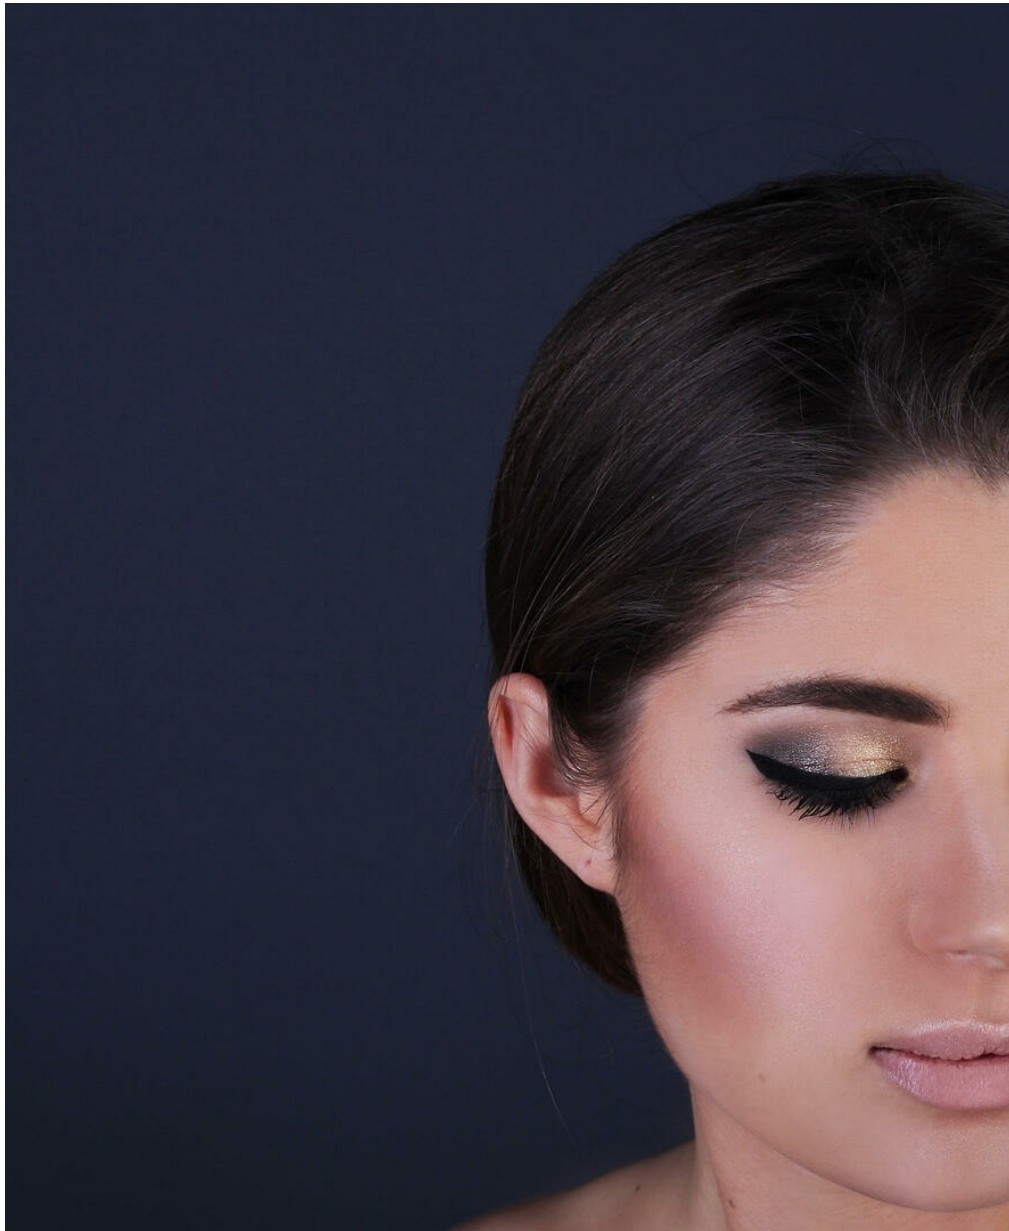

NADEZHDA IBISHOVA

altura: 165, peso: 48, pecho: 80, cintura: 60, caderas: 90
<https://podium.im/es/models/nadiia-ibishova>