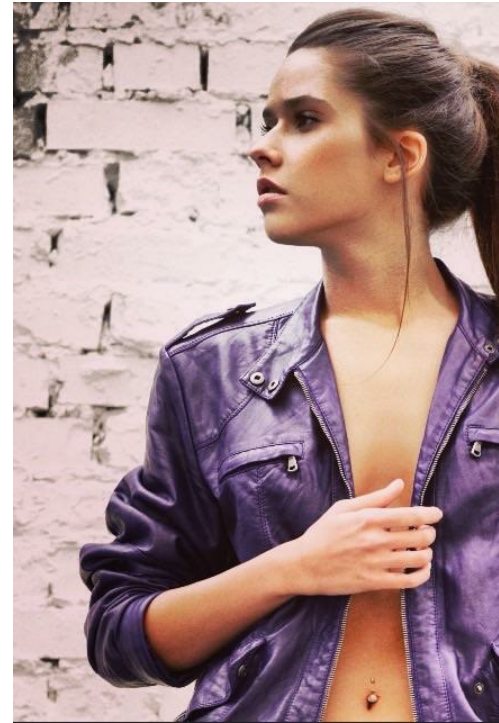

CARINA COSMOS

altura: 177, peso: 49, pecho: 85, cintura: 59, caderas: 88
<https://podium.im/es/models/carina-cosmos>