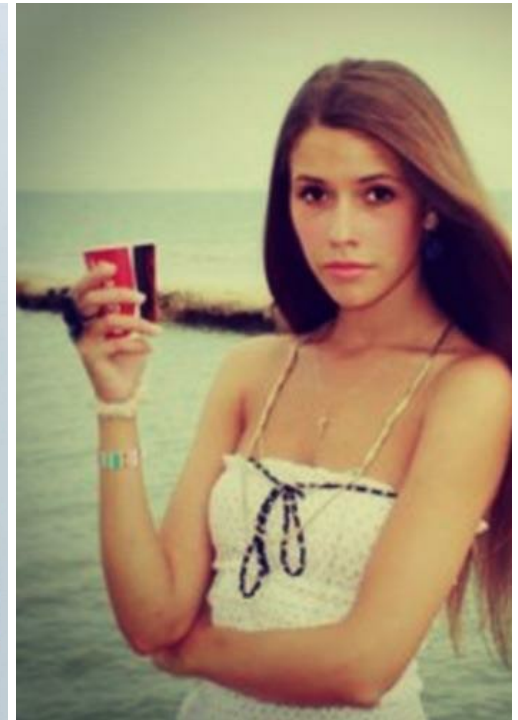

CARINA COSMOS

altura: 177, peso: 49, pecho: 85, cintura: 59, caderas: 88
<https://podium.im/es/models/carina-cosmos>