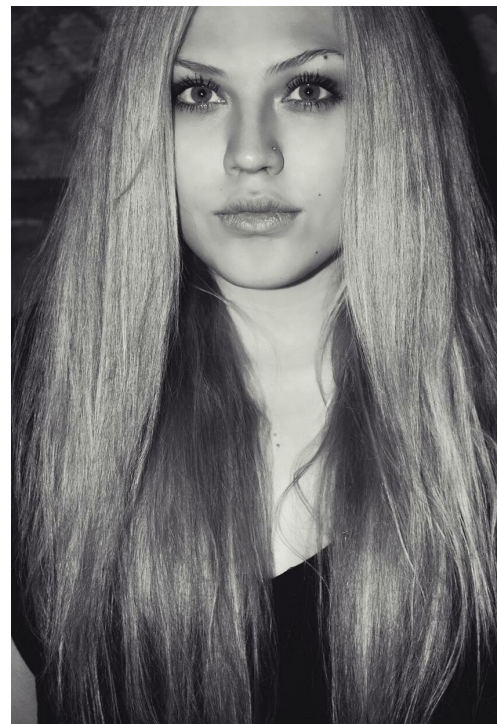

# VICTORIA VOLOSHINA

altura: 171, peso: 55, pecho: 88, cintura: 65, caderas: 93  
<https://podium.im/es/models/2226201>