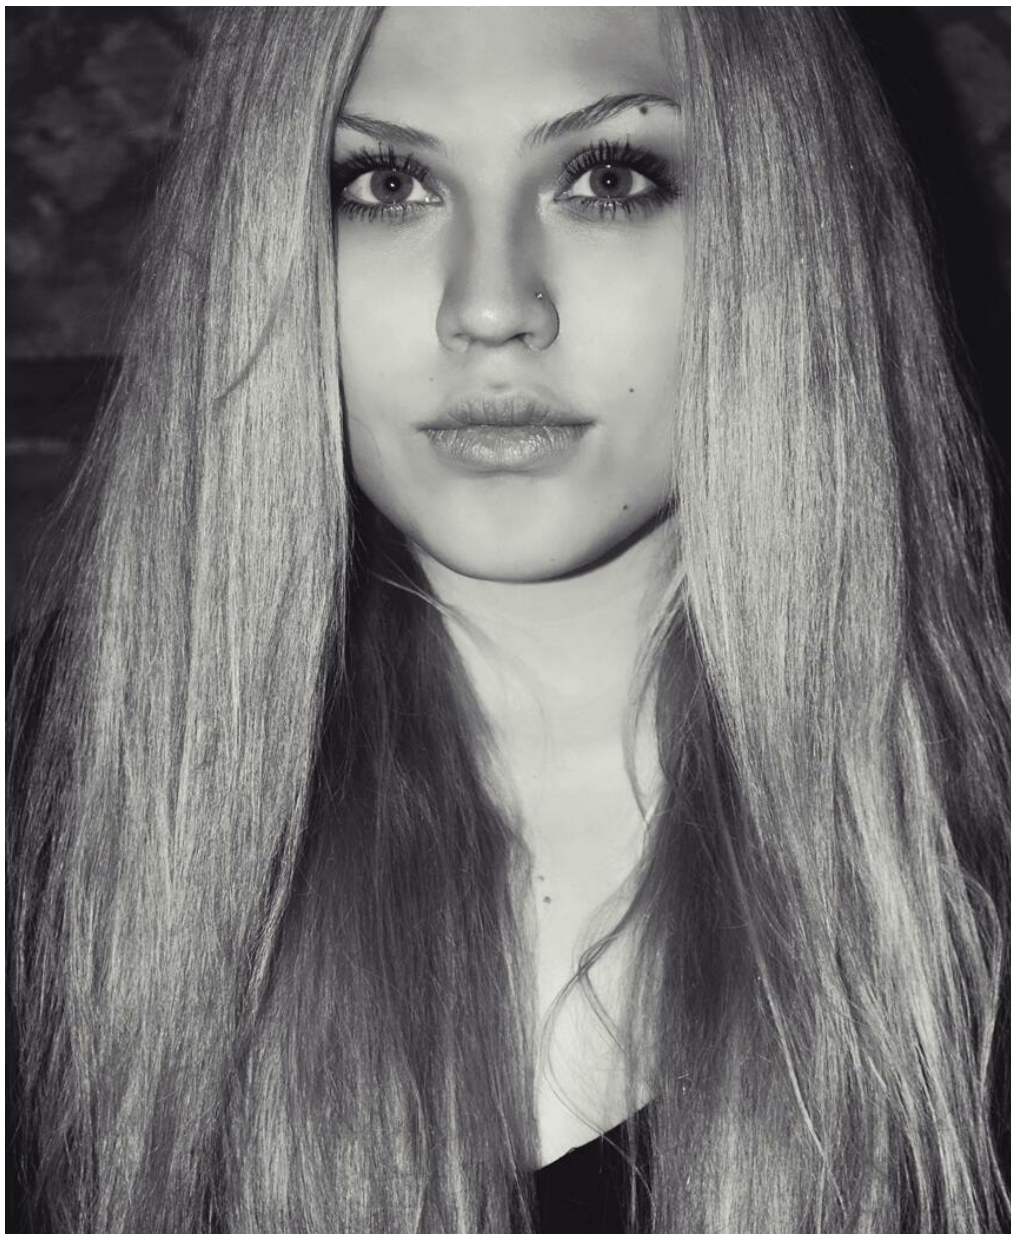

# VICTORIA VOLOSHINA

altura: 171, peso: 55, pecho: 88, cintura: 65, caderas: 93  
<https://podium.im/es/models/2226201>